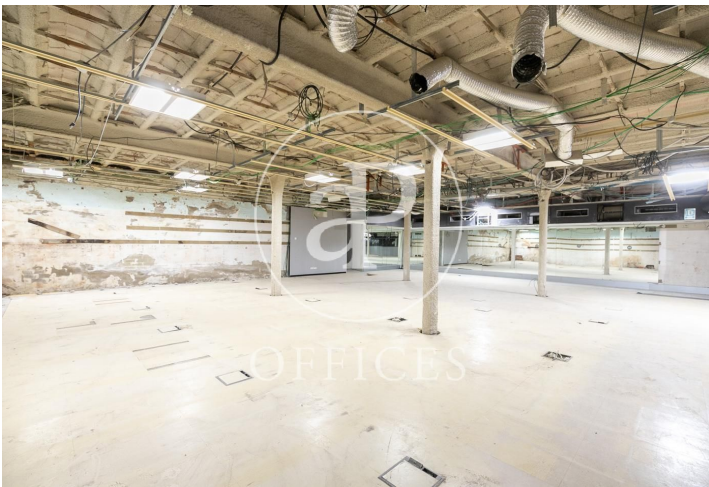

## Bureau à louer à Eixample Dreta (Barcelona )

Ref. AOB2205020

Barcelone / Eixample Dreta

- ✓ CLIM
- ✓ Chauffage
- ✓ Condition: Pour la rénovation

Consulter le prix | 1,000 m<sup>2</sup>

Bureau à rénover de 1000 m2 dans la région de Eixample Dreta, Barcelona .La propriété a un bureau et 6 salles de bain.