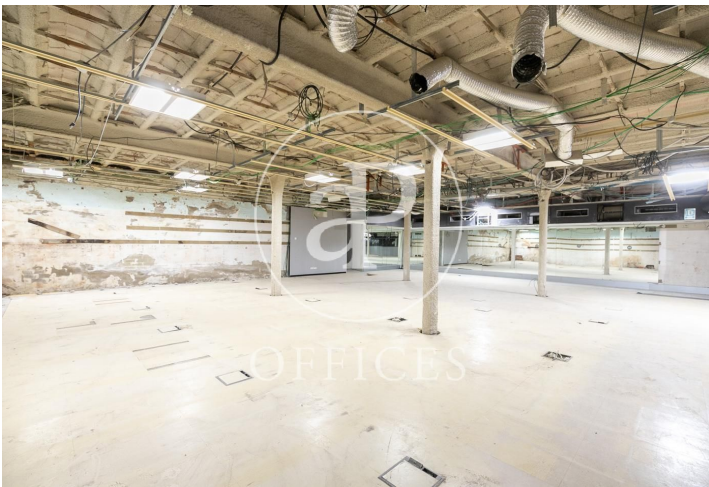

## Bureau à louer à Eixample Dreta (Barcelona )

Ref. AOB2205020

Barcelone / Eixample Dreta

- ✓ CLIM
- ✓ Chauffage
- ✓ Condition: Pour la rénovation

Consulter le prix | 1,000 m<sup>2</sup>

Bureau à rénover de 1000 m<sup>2</sup> dans la région de Eixample Dreta, Barcelona .La propriété a un bureau et 6 salles de bain.