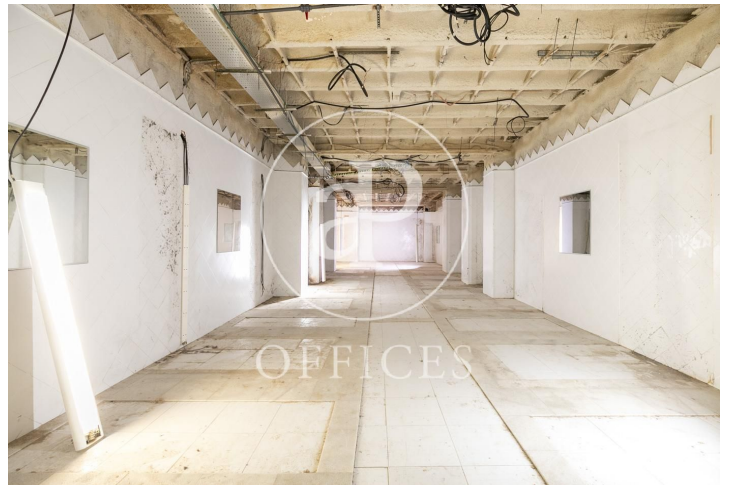

## Bureau à louer à Eixample Dreta (Barcelona )

Ref. AOB2205020

Barcelone / Eixample Dreta

- ✓ CLIM
- ✓ Chauffage
- ✓ Condition: Pour la rénovation

Consulter le prix | 1,000 m<sup>2</sup>

Bureau à rénover de 1000 m2 dans la région de Eixample Dreta, Barcelona .La propriété a un bureau et 6 salles de bain.