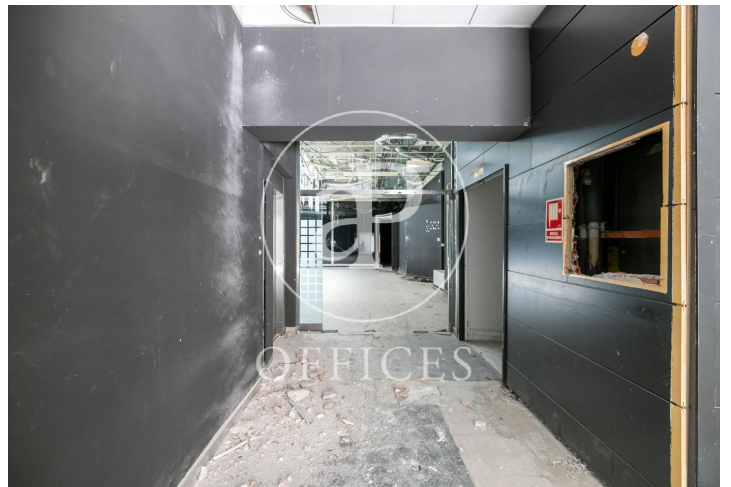

## Bureau à louer à Eixample Dreta (Barcelona )

Ref. AOB2205020

Barcelone / Eixample Dreta

- ✓ CLIM
- ✓ Chauffage
- ✓ Condition: Pour la rénovation

Consulter le prix | 1,000 m<sup>2</sup>

Bureau à rénover de 1000 m<sup>2</sup> dans la région de Eixample Dreta, Barcelona .La propriété a un bureau et 6 salles de bain.