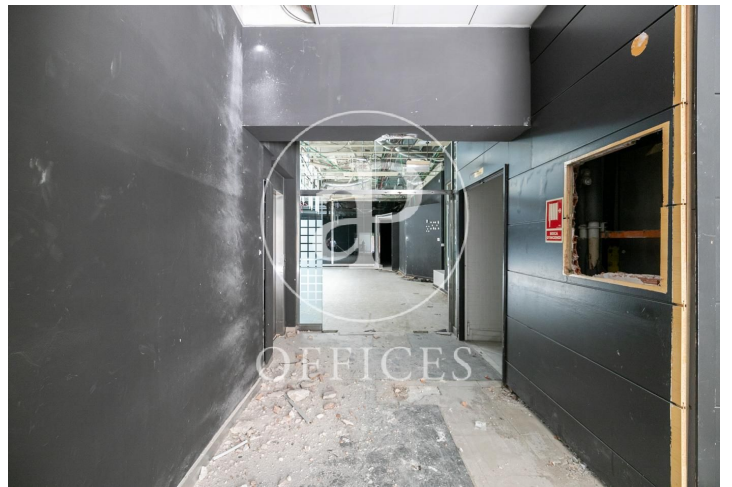

## Bureau à louer à Eixample Dreta (Barcelona )

Ref. AOB2205020

Barcelone / Eixample Dreta

- ✓ CLIM
- ✓ Chauffage
- ✓ Condition: Pour la rénovation

Consulter le prix | 1,000 m<sup>2</sup>

Bureau à rénover de 1000 m2 dans la région de Eixample Dreta, Barcelona .La propriété a un bureau et 6 salles de bain.