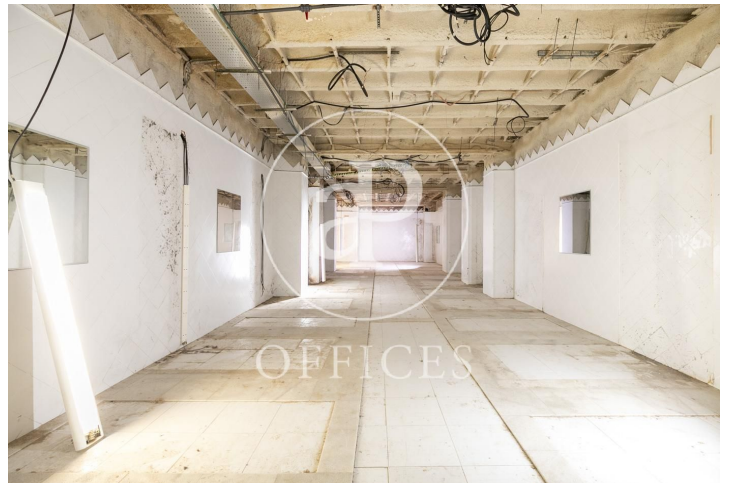

## Bureau à louer à Eixample Dreta (Barcelona )

Ref. AOB2205020

Barcelone / Eixample Dreta

- ✓ CLIM
- ✓ Chauffage
- ✓ Condition: Pour la rénovation

Consulter le prix | 1,000 m<sup>2</sup>

Bureau à rénover de 1000 m<sup>2</sup> dans la région de Eixample Dreta, Barcelona .La propriété a un bureau et 6 salles de bain.