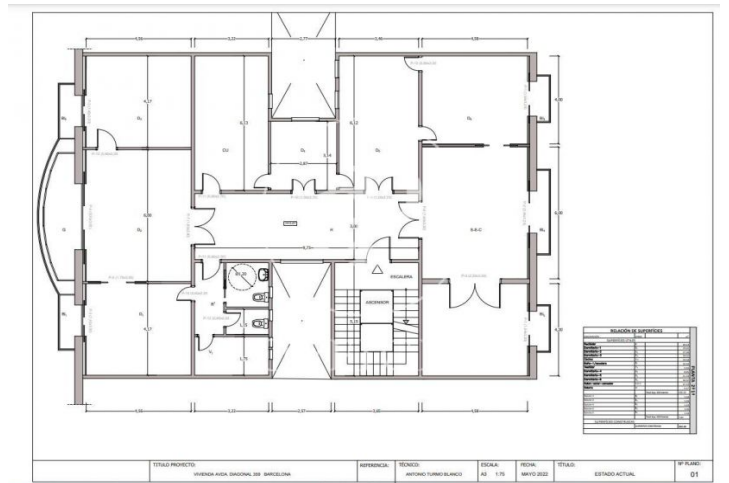

Bureau à louer à Eixample Dreta (Barcelona)

Ref. AOB2209005

Barcelone / Eixample Dreta

- ✓ Concierge
- ✓ CLIM
- ✓ Chauffage
- ✓ Condition: Bonne

4.200 € | 258 m²

Bureau de 258 m2 dans la région de Eixample Dreta, Barcelona .La propriété dispose de 8 bureaux, 2 salles de bain et concierge.