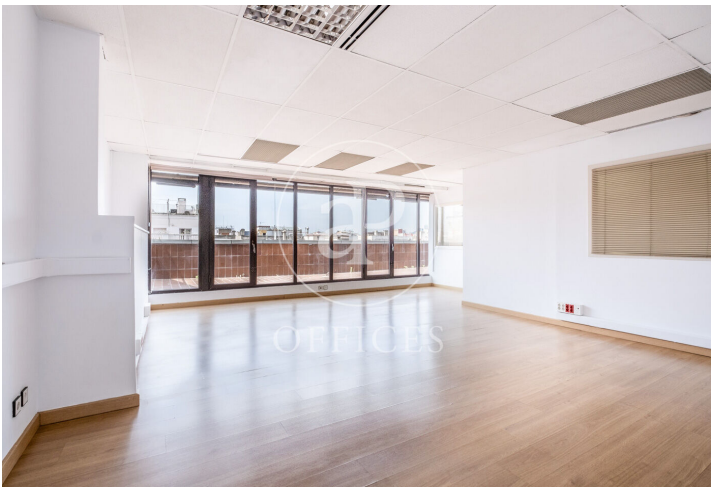

Bureau à louer avec terrasse à Eixample Dreta (Barcelona)

Ref. AOB2306001

Barcelone / Eixample Dreta

- ✓ Concierge
- ✓ CLIM
- ✓ Chauffage
- ✓ Parking
- ✓ Condition: Bonne
- ✓ Terrasse

2.600 € | 106 m² + 30 m² terrasse

Bureau de 106 m2 avec terrasse de 30m2 dans la région de Eixample Dreta, Barcelona ., place de parking et concierge.

Los datos de cada inmueble no son parte de una oferta o contrato. No debe considerar exactos o factuales las declaraciones hechas por aProperties, verbalmente o por escrito, respecto del inmueble, el estado en que se encuentra o su valor. Las fotografías sólo muestran partes determinadas del inmueble tal y como eran en el momento que se tomaron. Las áreas, dimensiones y las distancias que se proporcionan sólo son aproximadas y deben ser comprobadas por el cliente. Las imágenes generadas por ordenador solo son una indicación de la posible apariencia del inmueble, y pueden cambiar en cualquier momento. La información respecto a un inmueble es susceptible de cambiar en cualquier momento.