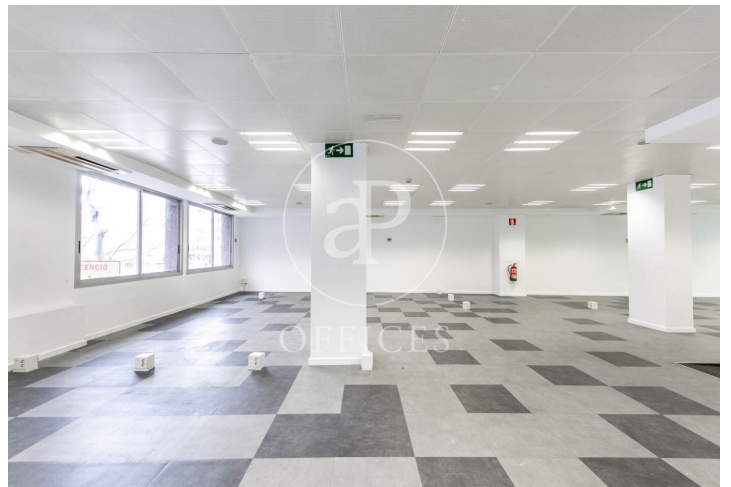

à louer à Eixample Dreta (Barcelona city)

Ref. AOB2401033

Barcelone / Eixample Dreta

- ✓ Concierge
- ✓ CLIM
- ✓ Chauffage
- ✓ Condition: Bonne

4.404 € | 287 m²

de 287 m2 dans la région de Eixample Dreta, Barcelona city. , 2 salles de bain, place de parking et concierge.