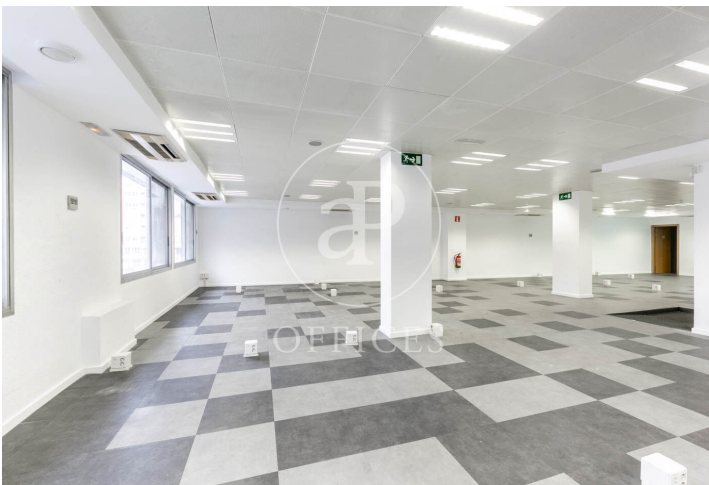

à louer à Eixample Dreta (Barcelona city)

Ref. AOB2401033

Barcelone / Eixample Dreta

- ✓ Concierge
- ✓ CLIM
- ✓ Chauffage
- ✓ Condition: Bonne

4.404 € | 287 m²

de 287 m2 dans la région de Eixample Dreta, Barcelona city. , 2 salles de bain, place de parking et concierge.