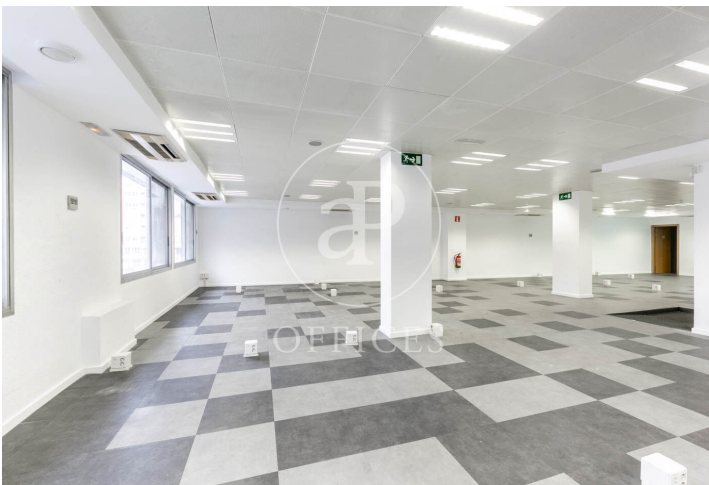

à louer à Eixample Dreta (Barcelona city)

Ref. AOB2401033

Barcelone / Eixample Dreta

- ✓ Concierge
- ✓ CLIM
- ✓ Chauffage
- ✓ Condition: Bonne

4.404 € | 287 m<sup>2</sup>

de 287 m2 dans la région de Eixample Dreta, Barcelona city. , 2 salles de bain, place de parking et concierge.