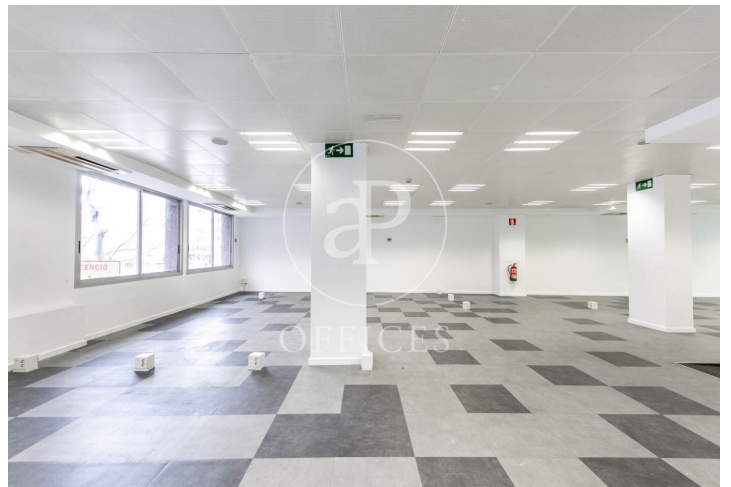

à louer à Eixample Dreta (Barcelona city)

Ref. AOB2401033

Barcelone / Eixample Dreta

- ✓ Concierge
- ✓ CLIM
- ✓ Chauffage
- ✓ Condition: Bonne

4.404 € | 287 m<sup>2</sup>

de 287 m2 dans la région de Eixample Dreta, Barcelona city. , 2 salles de bain, place de parking et concierge.