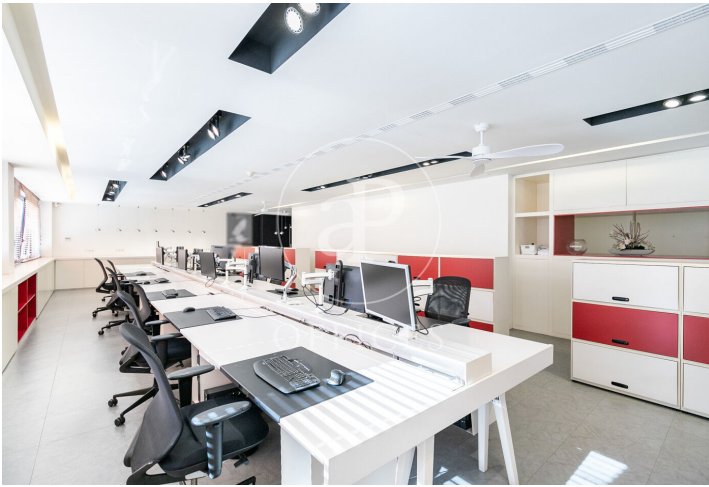

Bureau à louer à Eixample Dreta (Barcelona)

Ref. AOB2402006

Barcelone / Eixample Dreta

- ✓ Surveillance
- ✓ Concierge
- ✓ CLIM
- ✓ Chauffage
- ✓ Parking
- ✓ Condition: Très bonne

4.000 € | 253 m²

Bureau de 253 m2 dans la région de Eixample Dreta, Barcelona .La propriété a un bureau, 2 salles de bain, place de parking, chauffage et concierge.