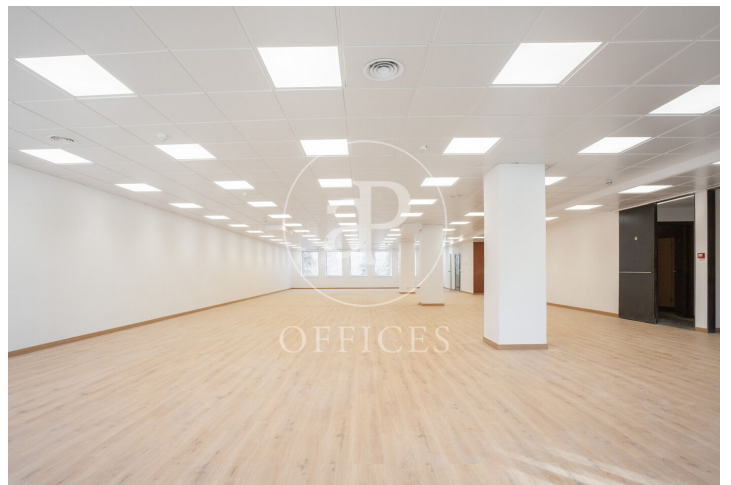

Bureau à louer à Eixample Dreta (Barcelona)

Ref. AOB2502003

Barcelone / Eixample Dreta

- ✓ Surveillance
- ✓ Concierge
- ✓ CLIM
- ✓ Chauffage
- ✓ Condition: Très bonne

8.800 € | 400 m²

Bureau de 400 m2 dans la région de Eixample Dreta, Barcelona .La propriété a un bureau, chauffage et concierge.