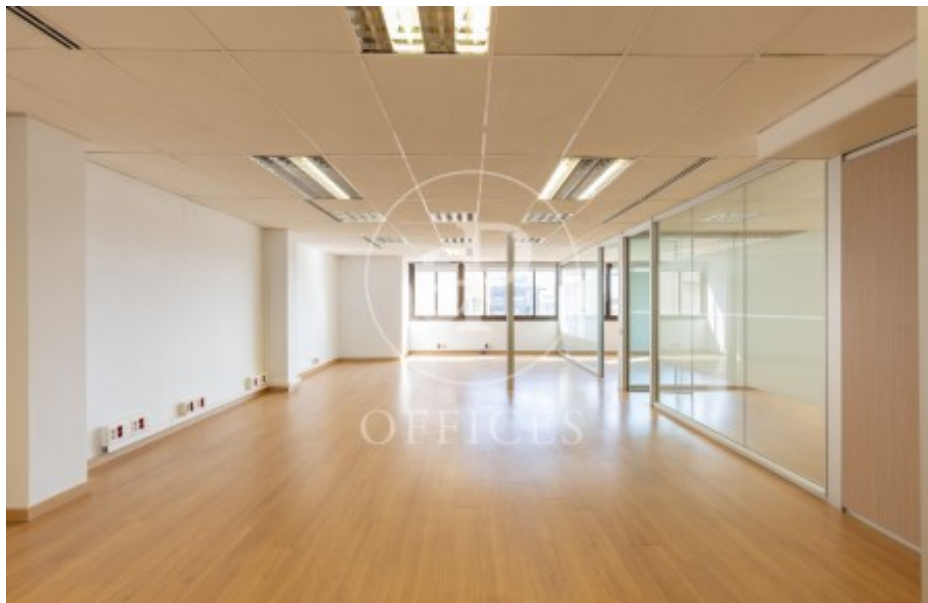

Bureau à louer à Eixample Dreta (Barcelona)

Ref. AOB2509013

Barcelone / Eixample Dreta

- ✓ Concierge
- ✓ CLIM
- ✓ Chauffage
- ✓ Parking
- ✓ Condition: Bonne

2.500 € | 127 m²

Bureau de 127 m2 dans la région de Eixample Dreta, Barcelona .La propriété dispose de 3 bureaux, 2 salles de bain, 1 place de parking et concierge.