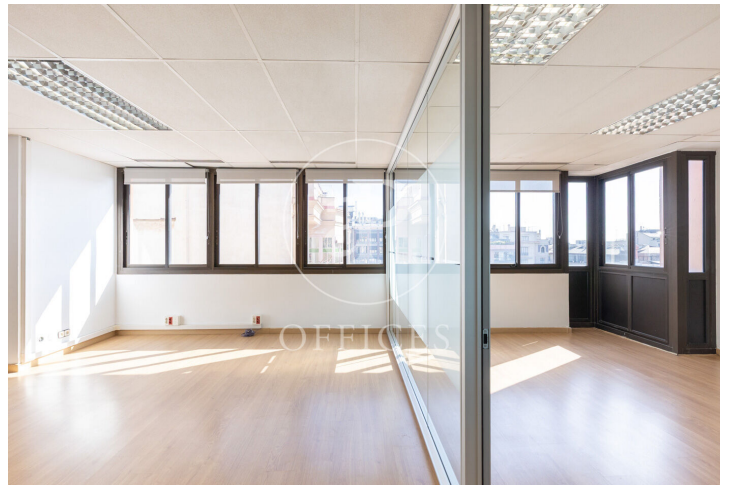

Bureau à louer à Eixample Dreta (Barcelona)

Ref. AOB2509013

Barcelone / Eixample Dreta

- ✓ Concierge
- ✓ CLIM
- ✓ Chauffage
- ✓ Parking
- ✓ Condition: Bonne

2.500 € | 127 m²

Bureau de 127 m2 dans la région de Eixample Dreta, Barcelona .La propriété dispose de 3 bureaux, 2 salles de bain, 1 place de parking et concierge.