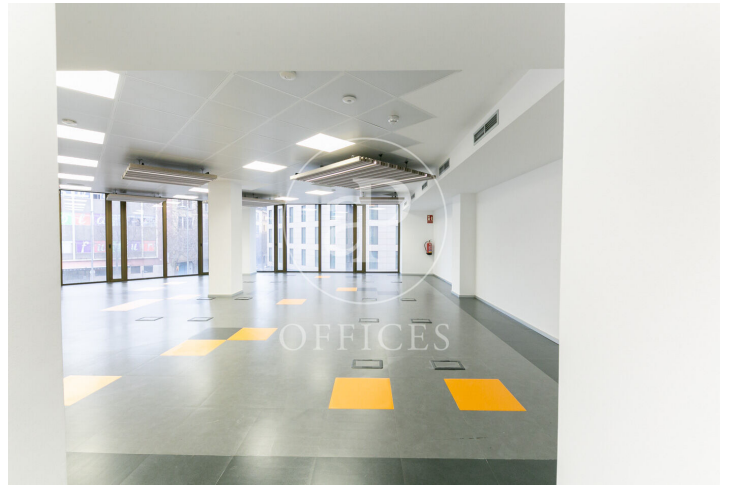

Bureau à louer avec terrasse à Eixample Dreta (Barcelona)

Ref. AOB2603006

Barcelone / Eixample Dreta

- ✓ Surveillance
- ✓ Concierge
- ✓ CLIM
- ✓ Chauffage
- ✓ Condition: Très bonne
- ✓ Terrasse

8.555 € | 355 m²

Bureau de 355 m2 avec terrasse dans la région de Eixample Dreta, Barcelona .La propriété a un bureau, chauffage et concierge.

Los datos de cada inmueble no son parte de una oferta o contrato. No debe considerar exactos o factuales las declaraciones hechas por aProperties, verbalmente o por escrito, respecto del inmueble, el estado en que se encuentra o su valor. Las fotografías sólo muestran partes determinadas del inmueble tal y como eran en el momento que se tomaron. Las áreas, dimensiones y las distancias que se proporcionan sólo son aproximadas y deben ser comprobadas por el cliente. Las imágenes generadas por ordenador solo son una indicación de la posible apariencia del inmueble, y pueden cambiar en cualquier momento. La información respecto a un inmueble es susceptible de cambiar en cualquier momento.