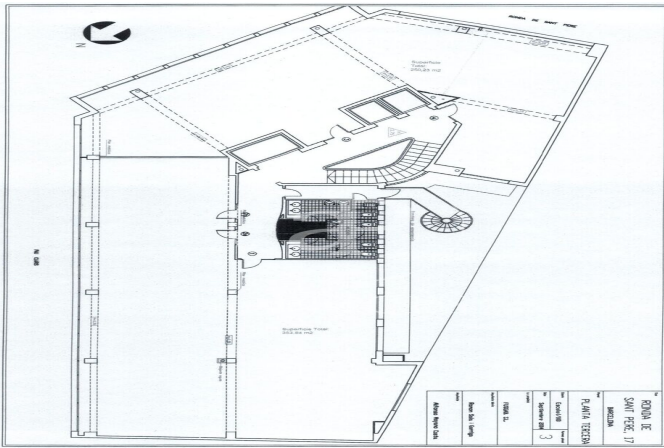

Bureau à louer à Eixample Dreta (Barcelona)

Ref. AOB2605008

Barcelone / Eixample Dreta

- ✓ Surveillance
- ✓ Concierge
- ✓ CLIM
- ✓ Chauffage
- ✓ Condition: Très bonne

5.004 € | 250 m²

Bureau de 250 m2 dans la région de Eixample Dreta, Barcelona ., 4 salles de bain, chauffage et concierge.