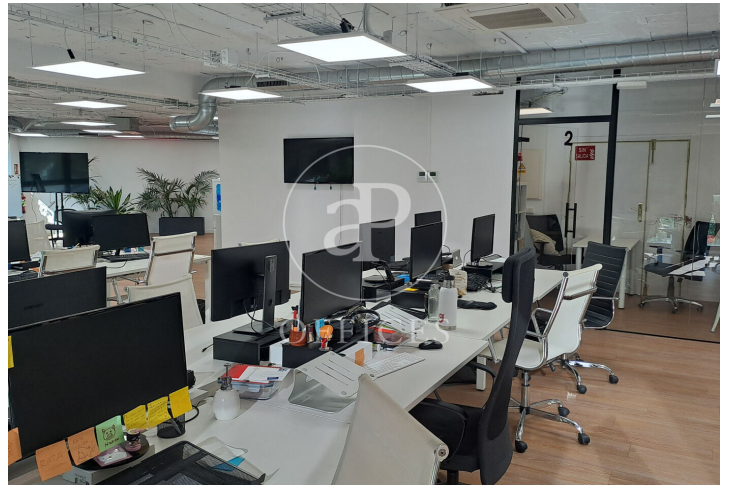

Bureau à louer à Eixample Dreta (Barcelona)

Ref. AOB2605008

Barcelone / Eixample Dreta

- ✓ Surveillance
- ✓ Concierge
- ✓ CLIM
- ✓ Chauffage
- ✓ Condition: Très bonne

5.004 € | 250 m²

Bureau de 250 m2 dans la région de Eixample Dreta, Barcelona ., 4 salles de bain, chauffage et concierge.