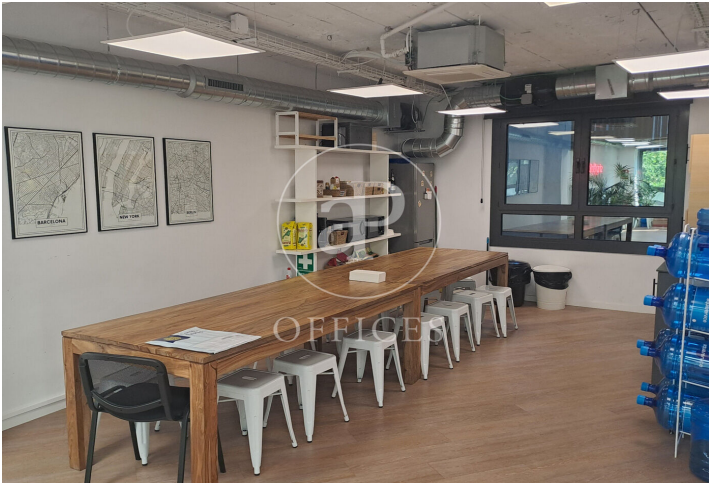

Bureau à louer à Eixample Dreta (Barcelona)

Ref. AOB2605008

Barcelone / Eixample Dreta

- ✓ Surveillance
- ✓ Concierge
- ✓ CLIM
- ✓ Chauffage
- ✓ Condition: Très bonne

5.004 € | 250 m²

Bureau de 250 m2 dans la région de Eixample Dreta, Barcelona ., 4 salles de bain, chauffage et concierge.