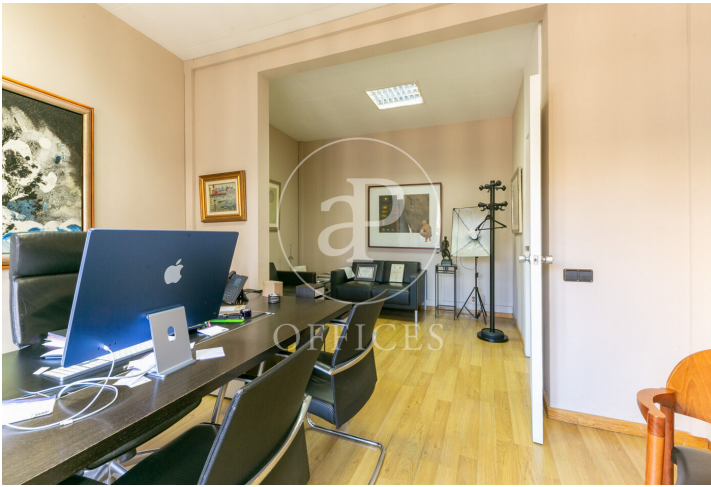

## Bureau à louer à Eixample Dreta (Barcelona )

Ref. AOB2604010

Barcelone / Eixample Dreta

- ✓ Concierge
- ✓ CLIM
- ✓ Chauffage
- ✓ Parking
- ✓ Condition: Bonne

1.753 € | 100 m<sup>2</sup>

Bureau de 100 m2 dans la région de Eixample Dreta, Barcelona .La propriété dispose de 4 bureaux, place de parking et concierge.