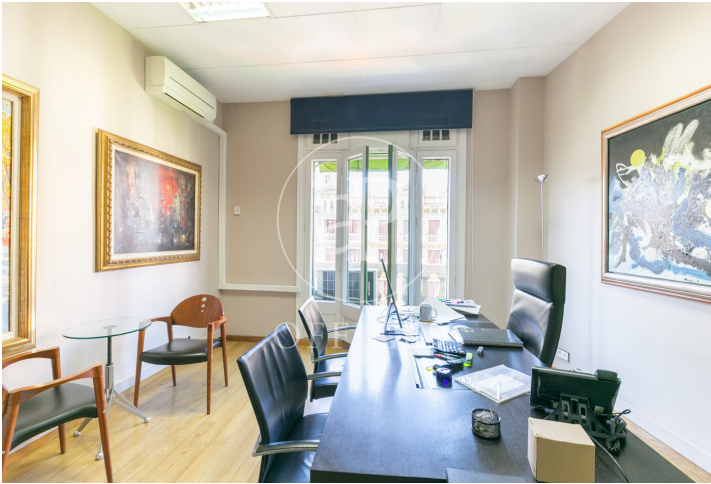

Bureau à louer à Eixample Dreta (Barcelona)

Ref. AOB2604010

Barcelone / Eixample Dreta

- ✓ Concierge
- ✓ CLIM
- ✓ Chauffage
- ✓ Parking
- ✓ Condition: Bonne

1.753 € | 100 m²

Bureau de 100 m2 dans la région de Eixample Dreta, Barcelona .La propriété dispose de 4 bureaux, place de parking et concierge.