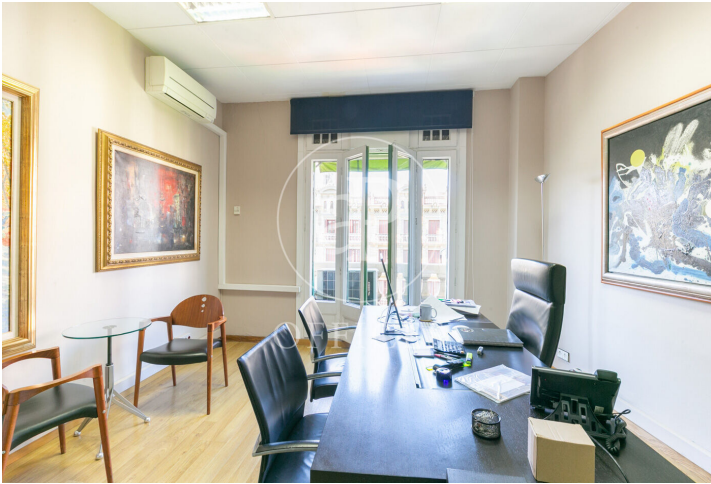

## Bureau à louer à Eixample Dreta (Barcelona )

Ref. AOB2604010

Barcelone / Eixample Dreta

- ✓ Concierge
- ✓ CLIM
- ✓ Chauffage
- ✓ Parking
- ✓ Condition: Bonne

1.753 € | 100 m<sup>2</sup>

Bureau de 100 m2 dans la région de Eixample Dreta, Barcelona .La propriété dispose de 4 bureaux, place de parking et concierge.