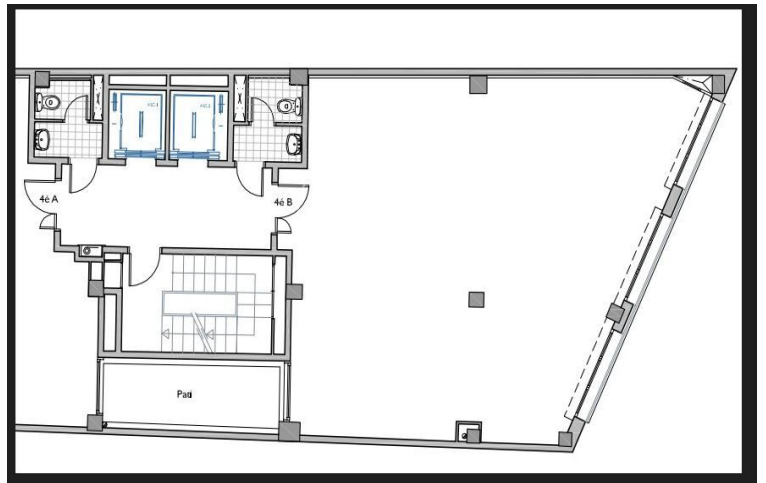

Bureau de 113 m2 dans la région de Eixample Dreta, Barcelona .La propriété a un bureau, 2 salles de bain, place de parking, chauffage et concierge.

Los datos de cada inmueble no son parte de una oferta o contrato. No debe considerar exactos o factuales las declaraciones hechas por aProperties, verbalmente o por escrito, respecto del inmueble, el estado en que se encuentra o su valor. Las fotografías sólo muestran partes determinadas del inmueble tal y como eran en el momento que se tomaron. Las áreas, dimensiones y las distancias que se proporcionan sólo son aproximadas y deben ser comprobadas por el cliente. Las imágenes generadas por ordenador solo son una indicación de la posible apariencia del inmueble, y pueden cambiar en cualquier momento. La información respecto a un inmueble es susceptible de cambiar en cualquier momento.