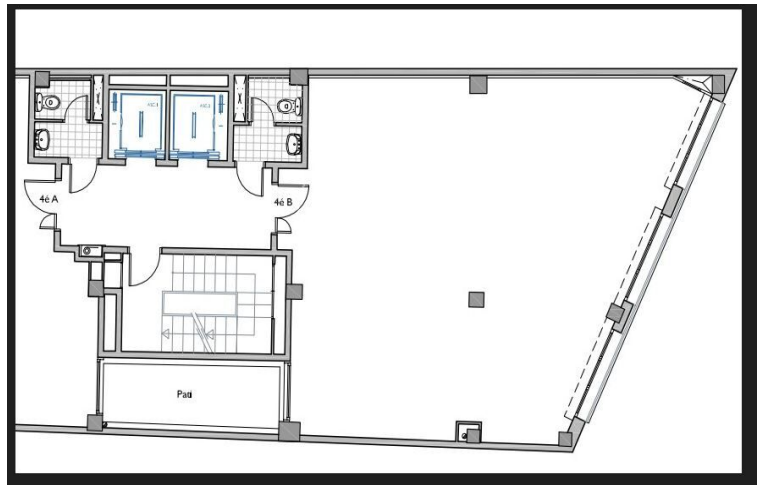

Bureau à louer à Eixample Dreta (Barcelona )

Ref. AOB2602013

Barcelone / Eixample Dreta

- ✓ Surveillance
- ✓ Concierge
- ✓ CLIM
- ✓ Chauffage
- ✓ Parking
- ✓ Condition: Bonne

1.241 € | 113 m<sup>2</sup>

Bureau de 113 m2 dans la région de Eixample Dreta, Barcelona .La propriété a un bureau, 2 salles de bain, place de parking, chauffage et concierge.