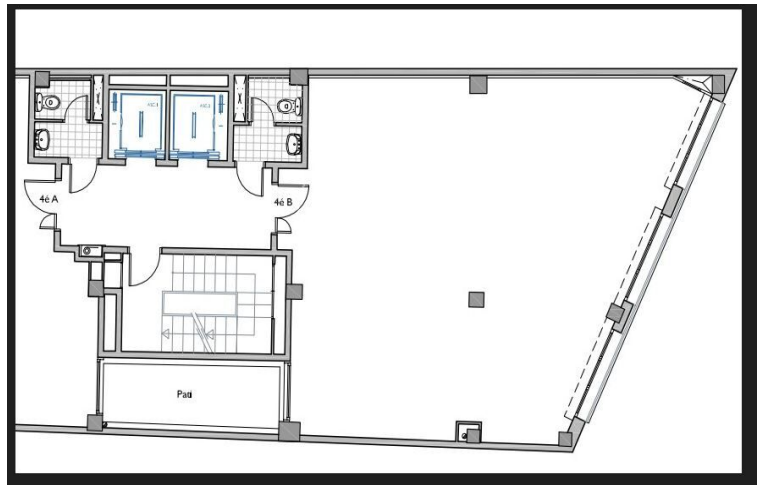

Bureau à louer à Eixample Dreta (Barcelona)

Ref. AOB2602013

Barcelone / Eixample Dreta

- ✓ Surveillance
- ✓ Concierge
- ✓ CLIM
- ✓ Chauffage
- ✓ Parking
- ✓ Condition: Bonne

1.241 € | 113 m²

Bureau de 113 m2 dans la région de Eixample Dreta, Barcelona .La propriété a un bureau, 2 salles de bain, place de parking, chauffage et concierge.