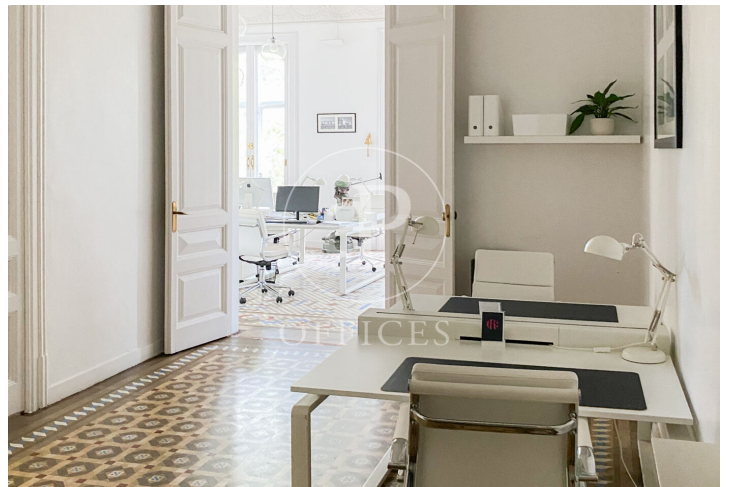

## Bureau à louer à Eixample Dreta (Barcelona )

Ref. AOB2506004

Barcelone / Eixample Dreta

- ✓ CLIM
- ✓ Chauffage
- ✓ Condition: Très bonne

2.760 € | 120 m<sup>2</sup>

Bureau de 120 m2 dans la région de Eixample Dreta, Barcelona .La propriété a un bureau et 1 salle de bains.