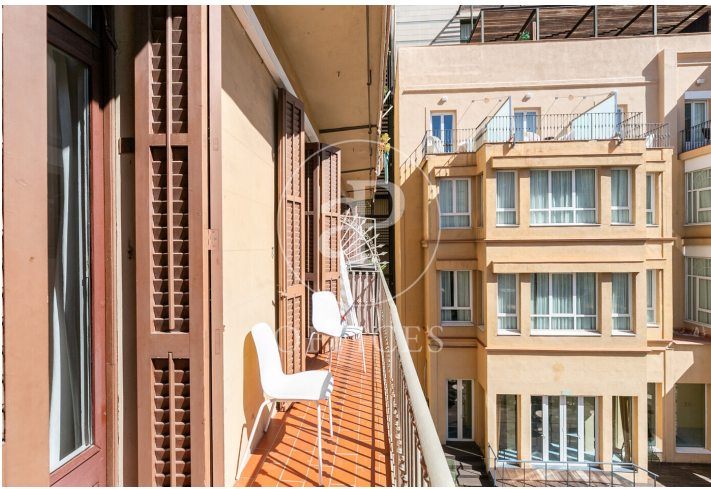

Bureau à louer à Eixample Dreta (Barcelona)

Ref. AOB2403012

Barcelone / Eixample Dreta

- ✓ CLIM
- ✓ Chauffage
- ✓ Condition: Bonne

2.100 € | 130 m²

Bureau de 130 m2 dans la région de Eixample Dreta, Barcelona .La propriété dispose de 5 bureaux et 1 salle de bains.