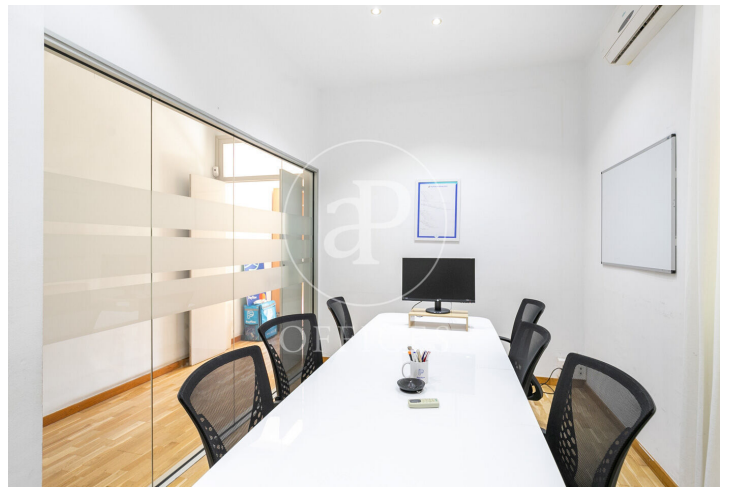

Bureau à louer à Eixample Dreta (Barcelona)

Ref. AOB2403012

Barcelone / Eixample Dreta

- ✓ CLIM
- ✓ Chauffage
- ✓ Condition: Bonne

2.100 € | 130 m²

Bureau de 130 m2 dans la région de Eixample Dreta, Barcelona .La propriété dispose de 5 bureaux et 1 salle de bains.