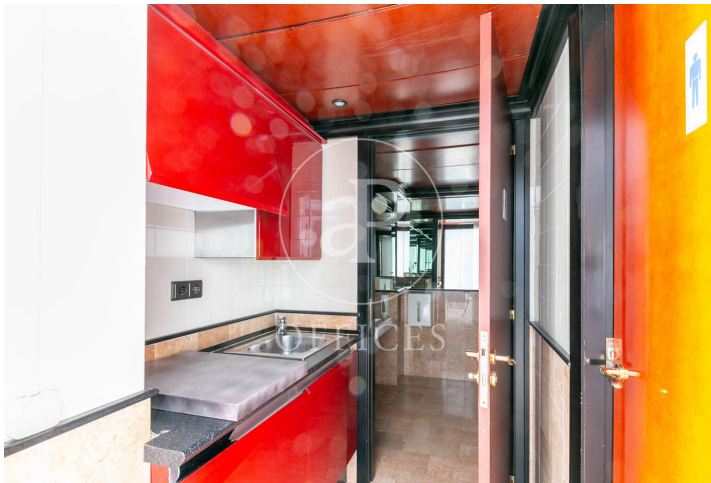

Bureau à louer à Eixample Dreta (Barcelona)

Ref. AOB2507010

Barcelone / Eixample Dreta

- ✓ Concierge
- ✓ CLIM
- ✓ Chauffage
- ✓ Condition: Bonne

2.820 € | 156 m²

Bureau de 156 m2 dans la région de Eixample Dreta, Barcelona ., 2 salles de bain et concierge.