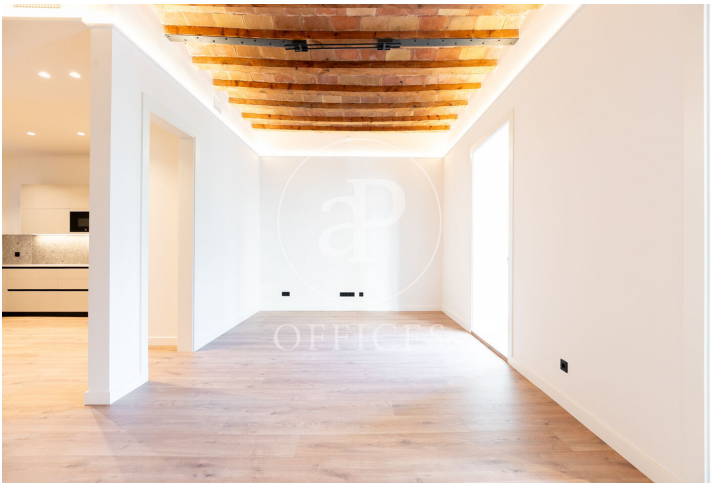

Bureau à louer à Eixample Dreta (Barcelona)

Ref. AOB2510026

Barcelone / Eixample Dreta

- ✓ Concierge
- ✓ CLIM
- ✓ Chauffage
- ✓ Condition: Tout neuf

3.300 € | 182 m²

Bureau nouveau de 182 m2 dans la région de Eixample Dreta, Barcelona .La propriété a un bureau et concierge.