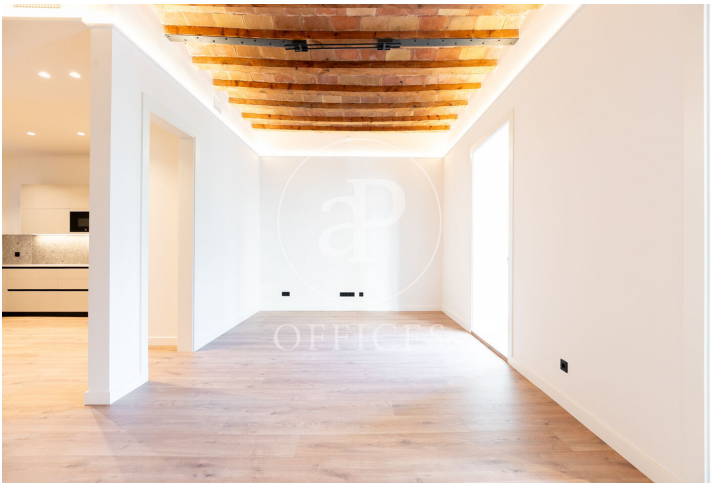

Bureau à louer à Eixample Dreta (Barcelona )

Ref. AOB2510026

Barcelone / Eixample Dreta

- ✓ Concierge
- ✓ CLIM
- ✓ Chauffage
- ✓ Condition: Tout neuf

3.300 € | 182 m²

Bureau nouveau de 182 m2 dans la région de Eixample Dreta, Barcelona .La propriété a un bureau et concierge.