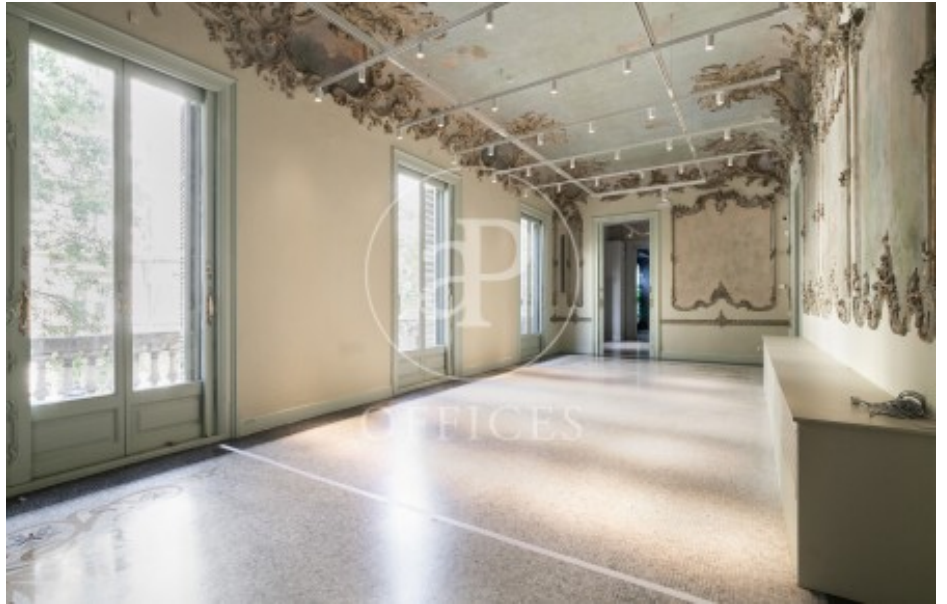

Bureau à louer avec terrasse à Eixample Dreta (Barcelona)

Ref. AOB2509016

Barcelone / Eixample Dreta

- ✓ Surveillance
- ✓ Concierge
- ✓ CLIM
- ✓ Chauffage
- ✓ Condition: Très bonne
- ✓ Terrasse

65.000 € | 1,900 m² + 385 m² terrasse