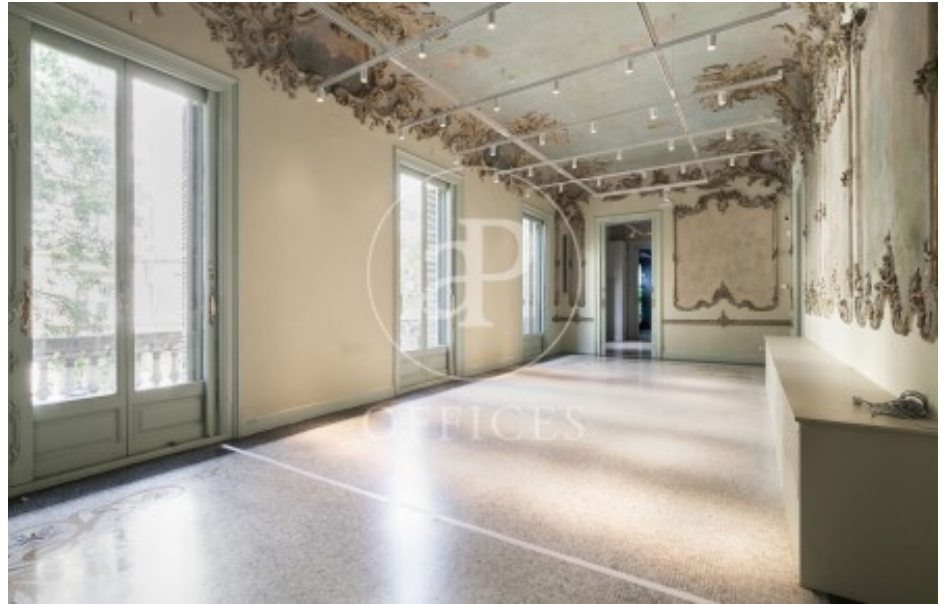

Bureau à louer avec terrasse à Eixample Dreta (Barcelona)

Ref. AOB2509016

Barcelone / Eixample Dreta

- ✓ Surveillance
- ✓ Concierge
- ✓ CLIM
- ✓ Chauffage
- ✓ Condition: Très bonne
- ✓ Terrasse

65.000 € | 1,900 m² + 385 m² terrasse