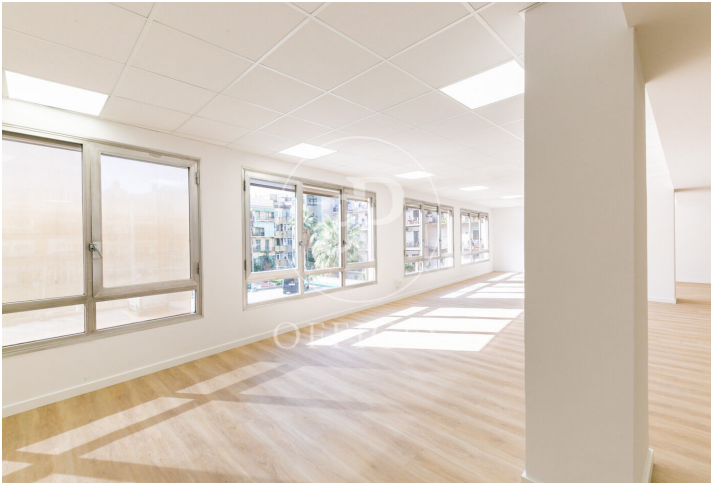

Bureau à louer à Eixample Dreta (Barcelona)

Ref. AOB2605011

Barcelone / Eixample Dreta

- ✓ Concierge
- ✓ CLIM
- ✓ Chauffage
- ✓ Condition: Bonne

2.895 € | 193 m²

Bureau de 193 m2 dans la région de Eixample Dreta, Barcelona . et concierge.