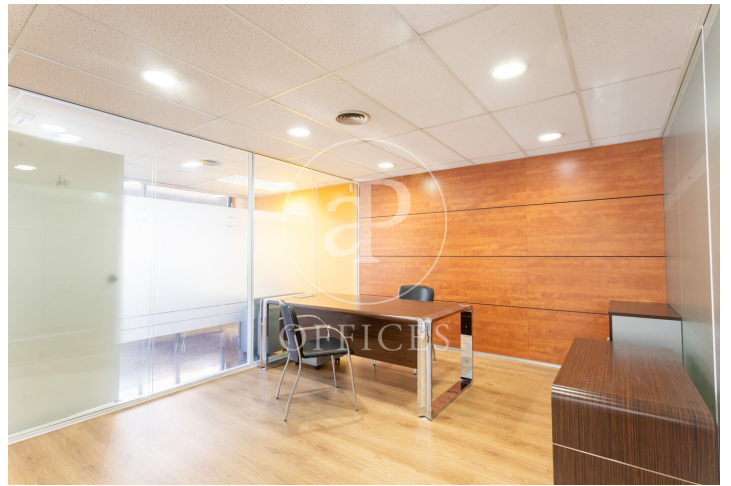

## Bureau à louer à Eixample Dreta (Barcelona )

Ref. AOB2601001

Barcelone / Eixample Dreta

- ✓ Surveillance
- ✓ Concierge
- ✓ CLIM
- ✓ Chauffage
- ✓ Parking
- ✓ Condition: Bonne

4.500 € | 220 m<sup>2</sup>

Bureau de 220 m2 dans la région de Eixample Dreta, Barcelona .La propriété a un bureau, place de parking, chauffage et concierge.

Los datos de cada inmueble no son parte de una oferta o contrato. No debe considerar exactos o factuales las declaraciones hechas por aProperties, verbalmente o por escrito, respecto del inmueble, el estado en que se encuentra o su valor. Las fotografías sólo muestran partes determinadas del inmueble tal y como eran en el momento que se tomaron. Las áreas, dimensiones y las distancias que se proporcionan sólo son aproximadas y deben ser comprobadas por el cliente. Las imágenes generadas por ordenador solo son una indicación de la posible apariencia del inmueble, y pueden cambiar en cualquier momento. La información respecto a un inmueble es susceptible de cambiar en cualquier momento.