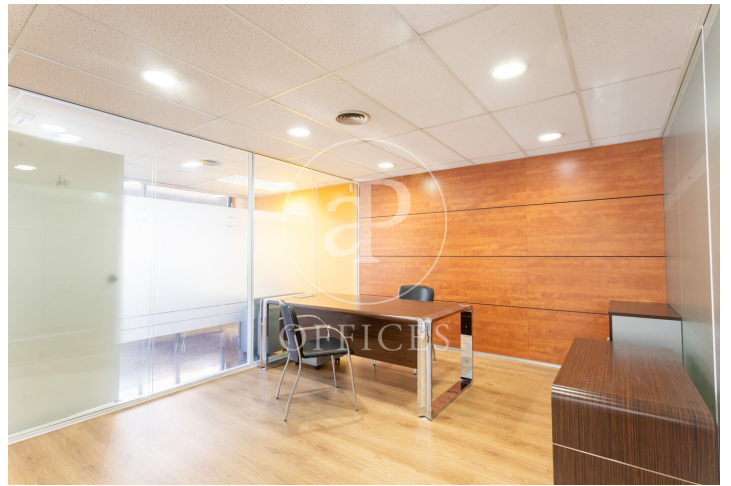

Bureau à louer à Eixample Dreta (Barcelona )

Ref. AOB2601001

Barcelone / Eixample Dreta

- ✓ Surveillance
- ✓ Concierge
- ✓ CLIM
- ✓ Chauffage
- ✓ Parking
- ✓ Condition: Bonne

4.500 € | 220 m²

Bureau de 220 m2 dans la région de Eixample Dreta, Barcelona .La propriété a un bureau, place de parking, chauffage et concierge.