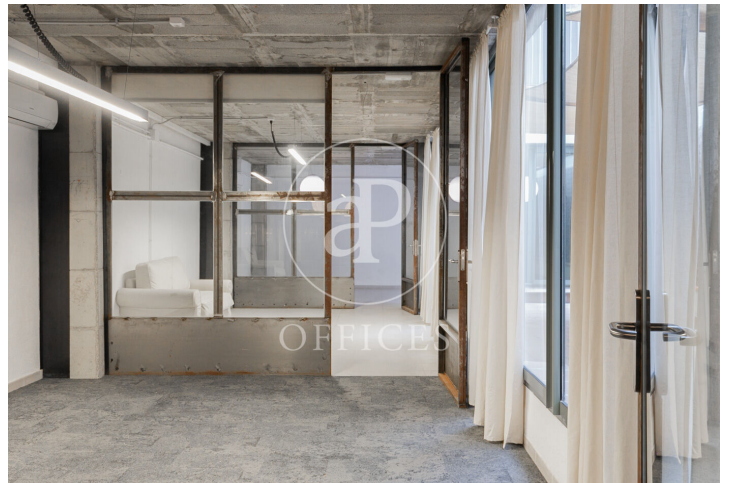

Bureau à louer avec terrasse à Eixample Dreta (Barcelona)

Ref. AOB2510015

Barcelone / Eixample Dreta

- ✓ Surveillance
- ✓ CLIM
- ✓ Chauffage
- ✓ Parking
- ✓ Condition: Très bonne
- ✓ Terrasse

3.500 € | 230 m² + 40 m² terrasse

Bureau de 230 m² avec terrasse de 40m² dans la région de Eixample Dreta, Barcelona .La propriété dispose de 3 bureaux, 1 salle de bains, 1 place de parking et chauffage.

Los datos de cada inmueble no son parte de una oferta o contrato. No debe considerar exactos o factuales las declaraciones hechas por aProperties, verbalmente o por escrito, respecto del inmueble, el estado en que se encuentra o su valor. Las fotografías sólo muestran partes determinadas del inmueble tal y como eran en el momento que se tomaron. Las áreas, dimensiones y las distancias que se proporcionan sólo son aproximadas y deben ser comprobadas por el cliente. Las imágenes generadas por ordenador solo son una indicación de la posible apariencia del inmueble, y pueden cambiar en cualquier momento. La información respecto a un inmueble es susceptible de cambiar en cualquier momento.