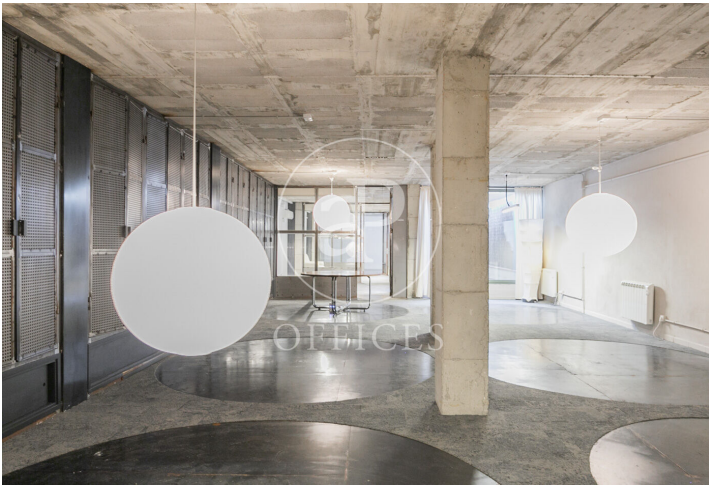

Bureau à louer avec terrasse à Eixample Dreta (Barcelona)

Ref. AOB2510015

Barcelone / Eixample Dreta

- ✓ Surveillance
- ✓ CLIM
- ✓ Chauffage
- ✓ Parking
- ✓ Condition: Très bonne
- ✓ Terrasse

3.500 € | 230 m² + 40 m² terrasse

Bureau de 230 m² avec terrasse de 40m² dans la région de Eixample Dreta, Barcelona .La propriété dispose de 3 bureaux, 1 salle de bains, 1 place de parking et chauffage.

Los datos de cada inmueble no son parte de una oferta o contrato. No debe considerar exactos o factuales las declaraciones hechas por aProperties, verbalmente o por escrito, respecto del inmueble, el estado en que se encuentra o su valor. Las fotografías sólo muestran partes determinadas del inmueble tal y como eran en el momento que se tomaron. Las áreas, dimensiones y las distancias que se proporcionan sólo son aproximadas y deben ser comprobadas por el cliente. Las imágenes generadas por ordenador solo son una indicación de la posible apariencia del inmueble, y pueden cambiar en cualquier momento. La información respecto a un inmueble es susceptible de cambiar en cualquier momento.