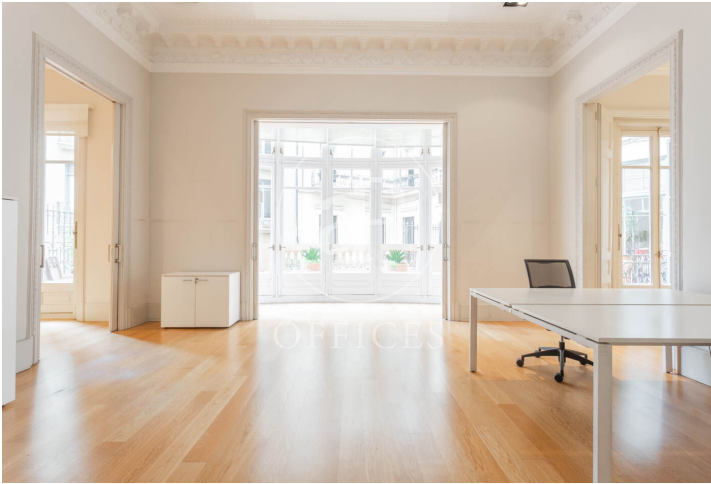

Bureau à louer à Eixample Dreta (Barcelona)

Ref. AOB2503010

Barcelone / Eixample Dreta

- ✓ Concierge
- ✓ CLIM
- ✓ Chauffage
- ✓ Condition: Bonne

4.200 € | 261 m²

Bureau de 261 m2 dans la région de Eixample Dreta, Barcelona .La propriété a un bureau et concierge.