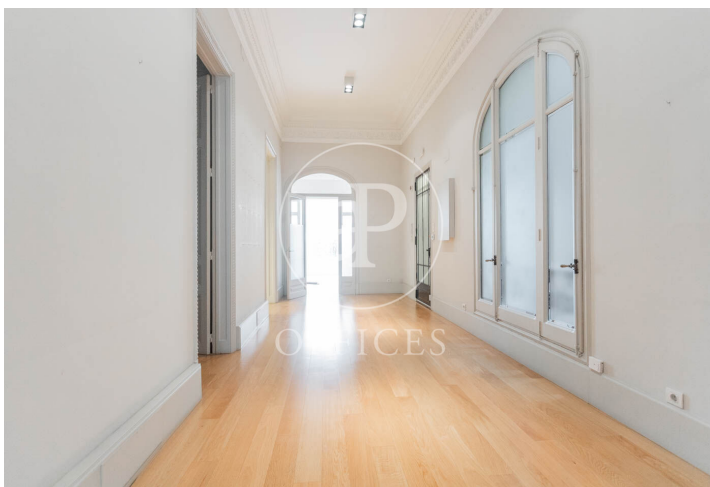

Bureau à louer à Eixample Dreta (Barcelona )

Ref. AOB2503010

Barcelone / Eixample Dreta

- ✓ Concierge
- ✓ CLIM
- ✓ Chauffage
- ✓ Condition: Bonne

4.200 € | 261 m<sup>2</sup>

Bureau de 261 m2 dans la région de Eixample Dreta, Barcelona .La propriété a un bureau et concierge.