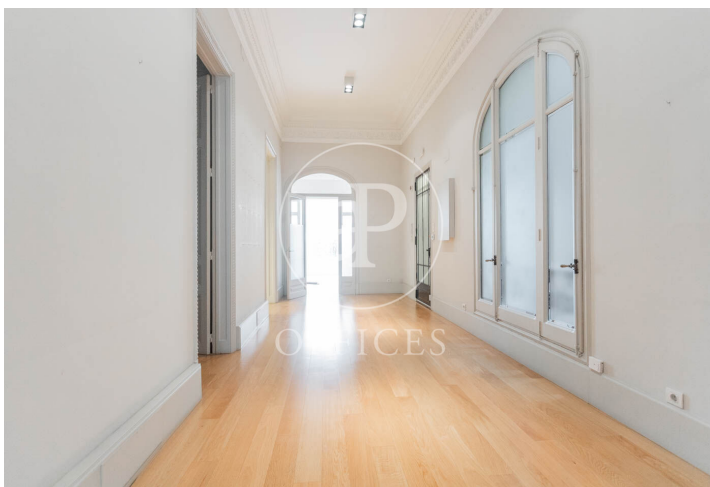

Bureau à louer à Eixample Dreta (Barcelona)

Ref. AOB2503010

Barcelone / Eixample Dreta

- ✓ Concierge
- ✓ CLIM
- ✓ Chauffage
- ✓ Condition: Bonne

4.200 € | 261 m²

Bureau de 261 m2 dans la région de Eixample Dreta, Barcelona .La propriété a un bureau et concierge.