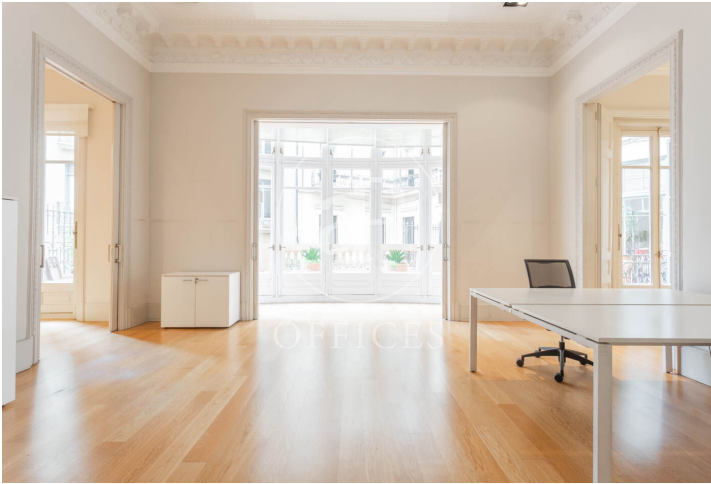

Bureau à louer à Eixample Dreta (Barcelona )

Ref. AOB2503010

Barcelone / Eixample Dreta

- ✓ Concierge
- ✓ CLIM
- ✓ Chauffage
- ✓ Condition: Bonne

4.200 € | 261 m<sup>2</sup>

Bureau de 261 m2 dans la région de Eixample Dreta, Barcelona .La propriété a un bureau et concierge.