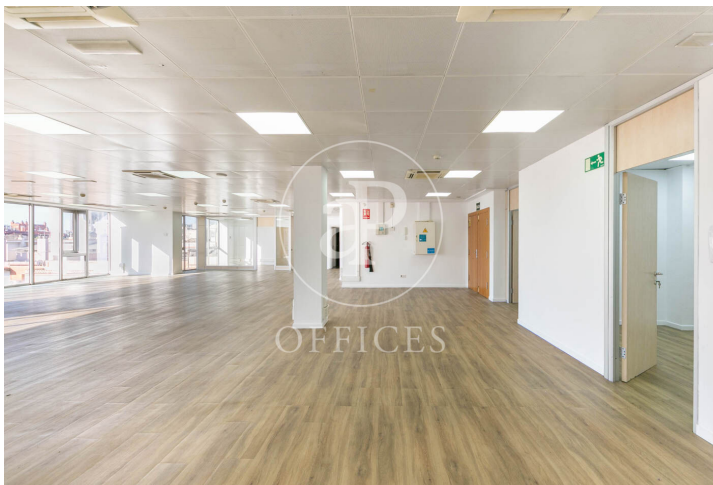

Bureau à louer à Eixample Dreta (Barcelona)

Ref. AOB2505015

Barcelone / Eixample Dreta

- ✓ Surveillance
- ✓ Concierge
- ✓ CLIM
- ✓ Chauffage
- ✓ Parking
- ✓ Condition: Bonne

4.481 € | 280 m²

Bureau de 280 m2 dans la région de Eixample Dreta, Barcelona .La propriété a un bureau, place de parking, chauffage et concierge.