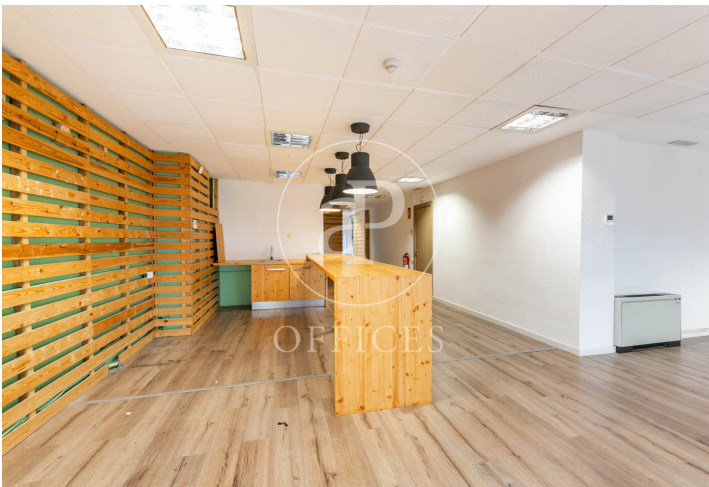

## Bureau à louer à Eixample Dreta (Barcelona )

Ref. AOB2504008

Barcelone / Eixample Dreta

- ✓ Surveillance
- ✓ Concierge
- ✓ CLIM
- ✓ Chauffage
- ✓ Condition: Très bonne

3.667 € | 298 m<sup>2</sup>

Bureau de 298 m2 dans la région de Eixample Dreta, Barcelona .La propriété a un bureau, 2 salles de bain, chauffage et concierge.