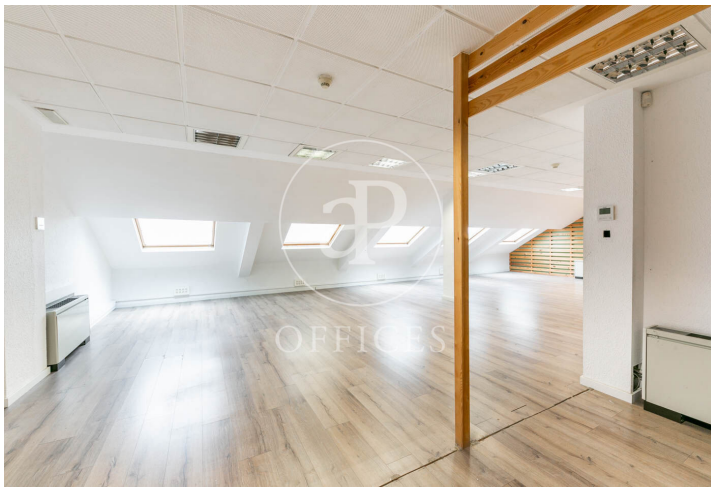

Bureau à louer à Eixample Dreta (Barcelona)

Ref. AOB2504008

Barcelone / Eixample Dreta

- ✓ Surveillance
- ✓ Concierge
- ✓ CLIM
- ✓ Chauffage
- ✓ Condition: Très bonne

3.667 € | 298 m²

Bureau de 298 m2 dans la région de Eixample Dreta, Barcelona .La propriété a un bureau, 2 salles de bain, chauffage et concierge.