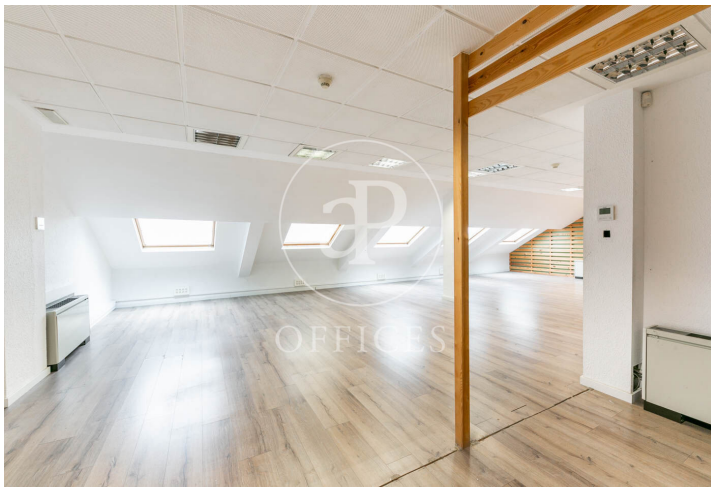

## Bureau à louer à Eixample Dreta (Barcelona )

Ref. AOB2504008

Barcelone / Eixample Dreta

- ✓ Surveillance
- ✓ Concierge
- ✓ CLIM
- ✓ Chauffage
- ✓ Condition: Très bonne

3.667 € | 298 m<sup>2</sup>

Bureau de 298 m2 dans la région de Eixample Dreta, Barcelona .La propriété a un bureau, 2 salles de bain, chauffage et concierge.