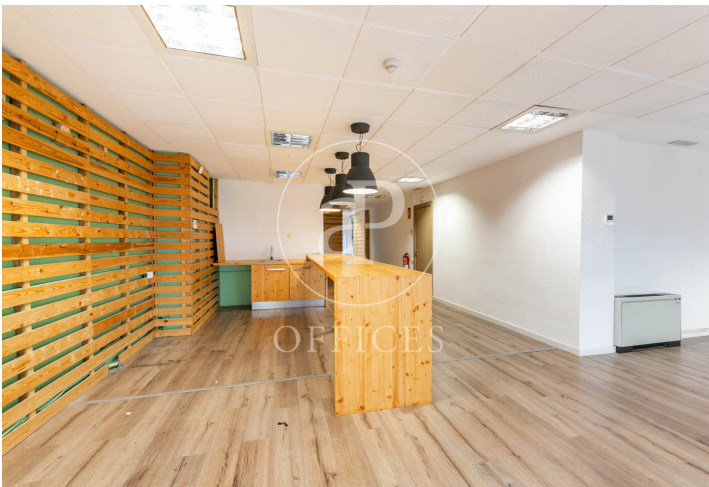

Bureau à louer à Eixample Dreta (Barcelona)

Ref. AOB2504008

Barcelone / Eixample Dreta

- ✓ Surveillance
- ✓ Concierge
- ✓ CLIM
- ✓ Chauffage
- ✓ Condition: Très bonne

3.667 € | 298 m²

Bureau de 298 m2 dans la région de Eixample Dreta, Barcelona .La propriété a un bureau, 2 salles de bain, chauffage et concierge.