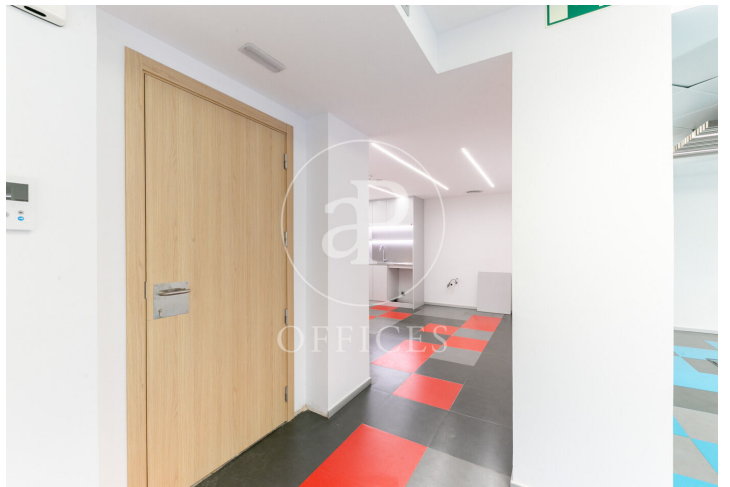

Bureau à louer avec terrasse à Eixample Dreta (Barcelona)

Ref. AOB2603005

Barcelone / Eixample Dreta

- ✓ Surveillance
- ✓ Concierge
- ✓ CLIM
- ✓ Chauffage
- ✓ Condition: Très bonne
- ✓ Terrasse

8.555 € | 355 m²

Bureau de 355 m2 avec terrasse dans la région de Eixample Dreta, Barcelona .La propriété a un bureau, chauffage et concierge.

Los datos de cada inmueble no son parte de una oferta o contrato. No debe considerar exactos o factuales las declaraciones hechas por aProperties, verbalmente o por escrito, respecto del inmueble, el estado en que se encuentra o su valor. Las fotografías sólo muestran partes determinadas del inmueble tal y como eran en el momento que se tomaron. Las áreas, dimensiones y las distancias que se proporcionan sólo son aproximadas y deben ser comprobadas por el cliente. Las imágenes generadas por ordenador solo son una indicación de la posible apariencia del inmueble, y pueden cambiar en cualquier momento. La información respecto a un inmueble es susceptible de cambiar en cualquier momento.