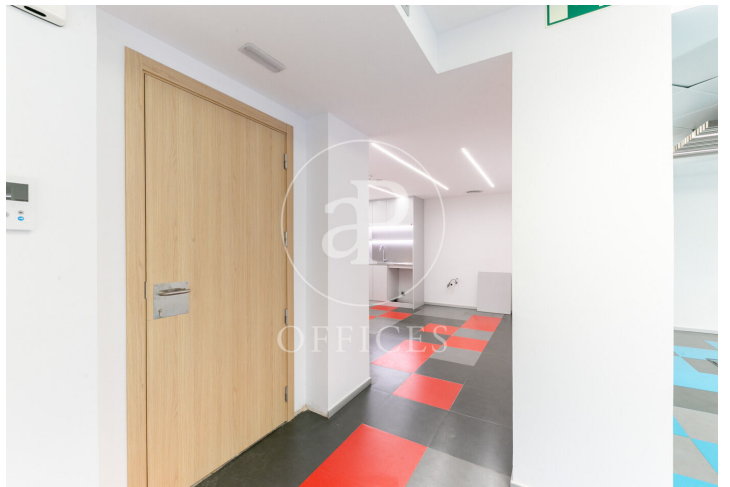

## Bureau à louer avec terrasse à Eixample Dreta (Barcelona )

Ref. AOB2603005

Barcelone / Eixample Dreta

- ✓ Surveillance
- ✓ Concierge
- ✓ CLIM
- ✓ Chauffage
- ✓ Condition: Très bonne
- ✓ Terrasse

8.555 € | 355 m²

Bureau de 355 m2 avec terrasse dans la région de Eixample Dreta, Barcelona .La propriété a un bureau, chauffage et concierge.

Los datos de cada inmueble no son parte de una oferta o contrato. No debe considerar exactos o factuales las declaraciones hechas por aProperties, verbalmente o por escrito, respecto del inmueble, el estado en que se encuentra o su valor. Las fotografías sólo muestran partes determinadas del inmueble tal y como eran en el momento que se tomaron. Las áreas, dimensiones y las distancias que se proporcionan sólo son aproximadas y deben ser comprobadas por el cliente. Las imágenes generadas por ordenador solo son una indicación de la posible apariencia del inmueble, y pueden cambiar en cualquier momento. La información respecto a un inmueble es susceptible de cambiar en cualquier momento.