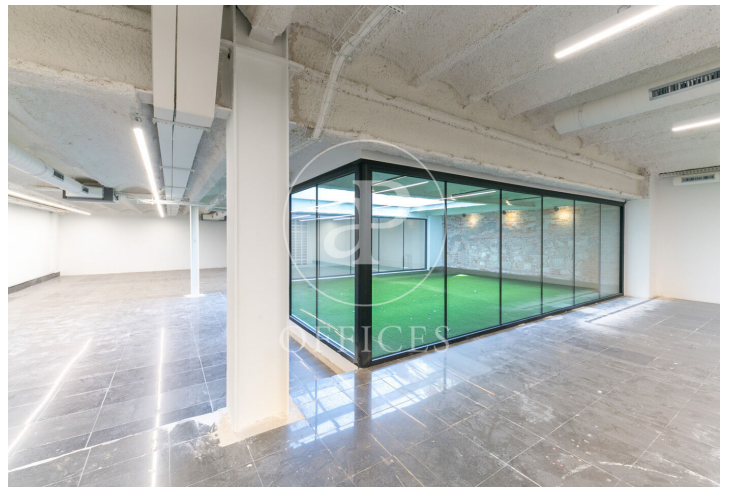

## Bureau à louer avec terrasse à Eixample Dreta (Barcelona )

Ref. AOB2502009

Barcelone / Eixample Dreta

- ✓ Surveillance
- ✓ Concierge
- ✓ CLIM
- ✓ Chauffage
- ✓ Parking
- ✓ Condition: Bonne
- ✓ Terrasse

6.545 € | 385 m<sup>2</sup> + 45 m<sup>2</sup> terrasse

Bureau de 385 m2 avec terrasse de 45m2 dans la région de Eixample Dreta, Barcelona ., place de parking, chauffage et concierge.

Los datos de cada inmueble no son parte de una oferta o contrato. No debe considerar exactos o factuales las declaraciones hechas por aProperties, verbalmente o por escrito, respecto del inmueble, el estado en que se encuentra o su valor. Las fotografías sólo muestran partes determinadas del inmueble tal y como eran en el momento que se tomaron. Las áreas, dimensiones y las distancias que se proporcionan sólo son aproximadas y deben ser comprobadas por el cliente. Las imágenes generadas por ordenador solo son una indicación de la posible apariencia del inmueble, y pueden cambiar en cualquier momento. La información respecto a un inmueble es susceptible de cambiar en cualquier momento.