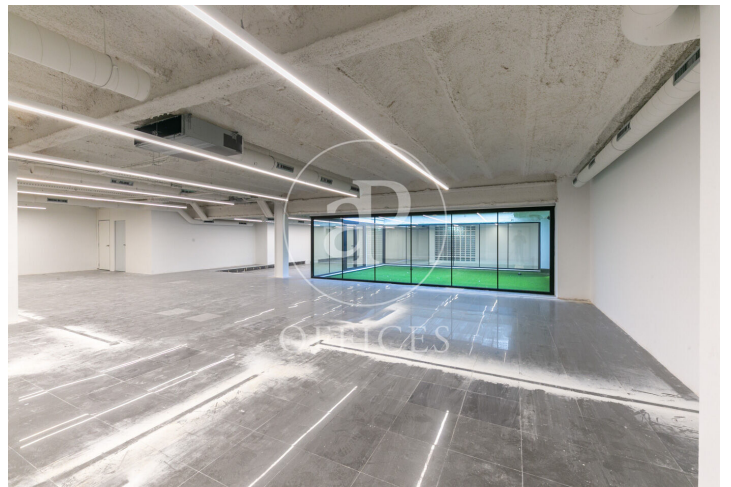

## Bureau à louer avec terrasse à Eixample Dreta (Barcelona )

Ref. AOB2502009

Barcelone / Eixample Dreta

- ✓ Surveillance
- ✓ Concierge
- ✓ CLIM
- ✓ Chauffage
- ✓ Parking
- ✓ Condition: Bonne
- ✓ Terrasse

6.545 € | 385 m<sup>2</sup> + 45 m<sup>2</sup> terrasse

Bureau de 385 m2 avec terrasse de 45m2 dans la région de Eixample Dreta, Barcelona ., place de parking, chauffage et concierge.

Los datos de cada inmueble no son parte de una oferta o contrato. No debe considerar exactos o factuales las declaraciones hechas por aProperties, verbalmente o por escrito, respecto del inmueble, el estado en que se encuentra o su valor. Las fotografías sólo muestran partes determinadas del inmueble tal y como eran en el momento que se tomaron. Las áreas, dimensiones y las distancias que se proporcionan sólo son aproximadas y deben ser comprobadas por el cliente. Las imágenes generadas por ordenador solo son una indicación de la posible apariencia del inmueble, y pueden cambiar en cualquier momento. La información respecto a un inmueble es susceptible de cambiar en cualquier momento.