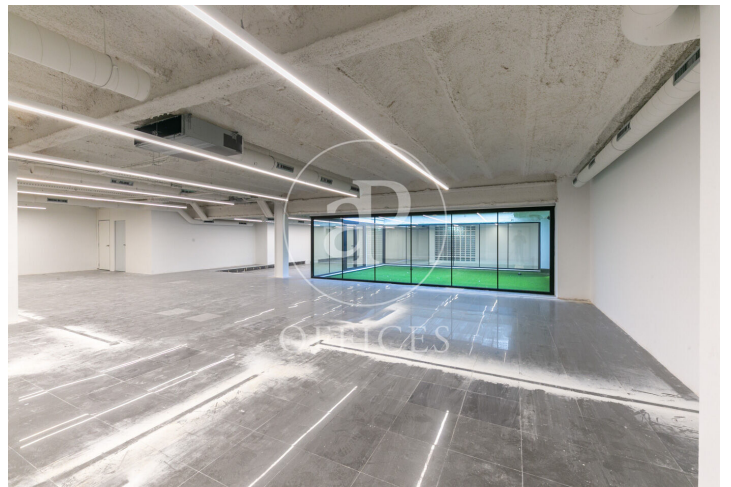

Bureau à louer avec terrasse à Eixample Dreta (Barcelona)

Ref. AOB2502009

Barcelone / Eixample Dreta

- ✓ Surveillance
- ✓ Concierge
- ✓ CLIM
- ✓ Chauffage
- ✓ Parking
- ✓ Condition: Bonne
- ✓ Terrasse

6.545 € | 385 m² + 45 m² terrasse

Bureau de 385 m2 avec terrasse de 45m2 dans la région de Eixample Dreta, Barcelona ., place de parking, chauffage et concierge.

Los datos de cada inmueble no son parte de una oferta o contrato. No debe considerar exactos o factuales las declaraciones hechas por aProperties, verbalmente o por escrito, respecto del inmueble, el estado en que se encuentra o su valor. Las fotografías sólo muestran partes determinadas del inmueble tal y como eran en el momento que se tomaron. Las áreas, dimensiones y las distancias que se proporcionan sólo son aproximadas y deben ser comprobadas por el cliente. Las imágenes generadas por ordenador solo son una indicación de la posible apariencia del inmueble, y pueden cambiar en cualquier momento. La información respecto a un inmueble es susceptible de cambiar en cualquier momento.