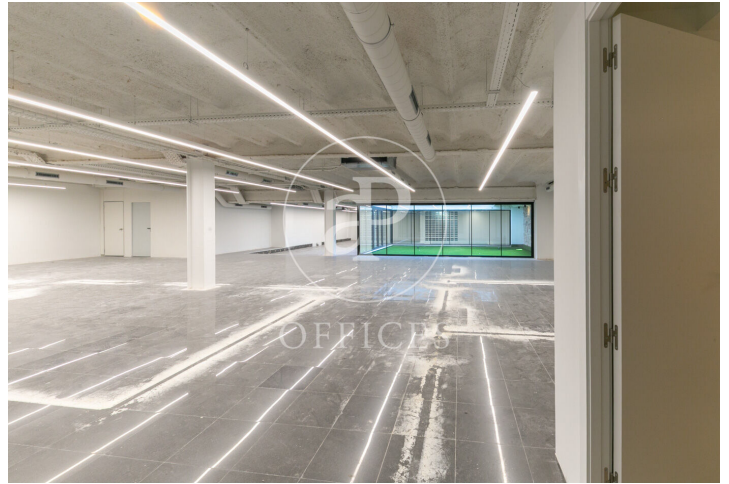

Bureau à louer avec terrasse à Eixample Dreta (Barcelona)

Ref. AOB2502009

Barcelone / Eixample Dreta

- ✓ Surveillance
- ✓ Concierge
- ✓ CLIM
- ✓ Chauffage
- ✓ Parking
- ✓ Condition: Bonne
- ✓ Terrasse

6.545 € | 385 m² + 45 m² terrasse

Bureau de 385 m2 avec terrasse de 45m2 dans la région de Eixample Dreta, Barcelona ., place de parking, chauffage et concierge.

Los datos de cada inmueble no son parte de una oferta o contrato. No debe considerar exactos o factuales las declaraciones hechas por aProperties, verbalmente o por escrito, respecto del inmueble, el estado en que se encuentra o su valor. Las fotografías sólo muestran partes determinadas del inmueble tal y como eran en el momento que se tomaron. Las áreas, dimensiones y las distancias que se proporcionan sólo son aproximadas y deben ser comprobadas por el cliente. Las imágenes generadas por ordenador solo son una indicación de la posible apariencia del inmueble, y pueden cambiar en cualquier momento. La información respecto a un inmueble es susceptible de cambiar en cualquier momento.