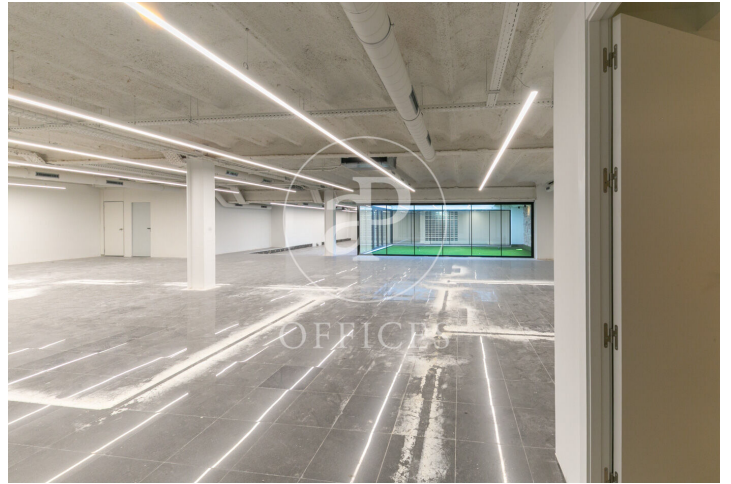

Bureau à louer avec terrasse à Eixample Dreta (Barcelona)

Ref. AOB2502009

Barcelone / Eixample Dreta

- ✓ Surveillance
- ✓ Concierge
- ✓ CLIM
- ✓ Chauffage
- ✓ Parking
- ✓ Condition: Bonne
- ✓ Terrasse

6.545 € | 385 m² + 45 m² terrasse

Bureau de 385 m2 avec terrasse de 45m2 dans la région de Eixample Dreta, Barcelona ., place de parking, chauffage et concierge.

Los datos de cada inmueble no son parte de una oferta o contrato. No debe considerar exactos o factuales las declaraciones hechas por aProperties, verbalmente o por escrito, respecto del inmueble, el estado en que se encuentra o su valor. Las fotografías sólo muestran partes determinadas del inmueble tal y como eran en el momento que se tomaron. Las áreas, dimensiones y las distancias que se proporcionan sólo son aproximadas y deben ser comprobadas por el cliente. Las imágenes generadas por ordenador solo son una indicación de la posible apariencia del inmueble, y pueden cambiar en cualquier momento. La información respecto a un inmueble es susceptible de cambiar en cualquier momento.