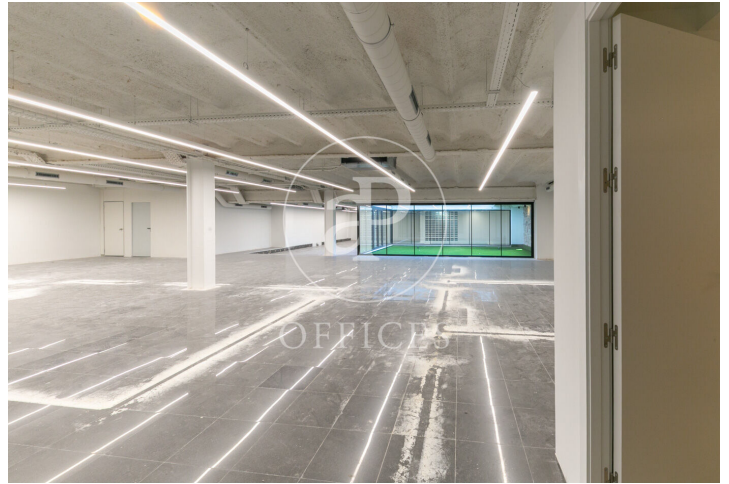

## Bureau à louer avec terrasse à Eixample Dreta (Barcelona )

Ref. AOB2502009

Barcelone / Eixample Dreta

- ✓ Surveillance
- ✓ Concierge
- ✓ CLIM
- ✓ Chauffage
- ✓ Parking
- ✓ Condition: Bonne
- ✓ Terrasse

6.545 € | 385 m<sup>2</sup> + 45 m<sup>2</sup> terrasse

Bureau de 385 m2 avec terrasse de 45m2 dans la région de Eixample Dreta, Barcelona ., place de parking, chauffage et concierge.

Los datos de cada inmueble no son parte de una oferta o contrato. No debe considerar exactos o factuales las declaraciones hechas por aProperties, verbalmente o por escrito, respecto del inmueble, el estado en que se encuentra o su valor. Las fotografías sólo muestran partes determinadas del inmueble tal y como eran en el momento que se tomaron. Las áreas, dimensiones y las distancias que se proporcionan sólo son aproximadas y deben ser comprobadas por el cliente. Las imágenes generadas por ordenador solo son una indicación de la posible apariencia del inmueble, y pueden cambiar en cualquier momento. La información respecto a un inmueble es susceptible de cambiar en cualquier momento.