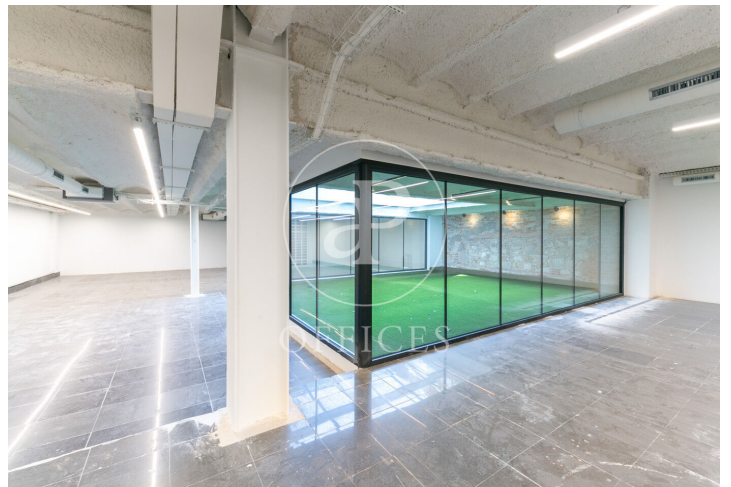

Bureau à louer avec terrasse à Eixample Dreta (Barcelona)

Ref. AOB2502009

Barcelone / Eixample Dreta

- ✓ Surveillance
- ✓ Concierge
- ✓ CLIM
- ✓ Chauffage
- ✓ Parking
- ✓ Condition: Bonne
- ✓ Terrasse

6.545 € | 385 m² + 45 m² terrasse

Bureau de 385 m2 avec terrasse de 45m2 dans la région de Eixample Dreta, Barcelona ., place de parking, chauffage et concierge.

Los datos de cada inmueble no son parte de una oferta o contrato. No debe considerar exactos o factuales las declaraciones hechas por aProperties, verbalmente o por escrito, respecto del inmueble, el estado en que se encuentra o su valor. Las fotografías sólo muestran partes determinadas del inmueble tal y como eran en el momento que se tomaron. Las áreas, dimensiones y las distancias que se proporcionan sólo son aproximadas y deben ser comprobadas por el cliente. Las imágenes generadas por ordenador solo son una indicación de la posible apariencia del inmueble, y pueden cambiar en cualquier momento. La información respecto a un inmueble es susceptible de cambiar en cualquier momento.