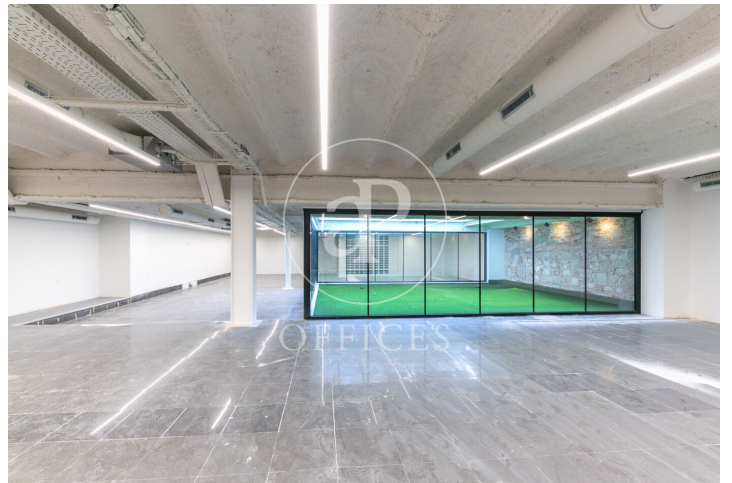

## Bureau à louer avec terrasse à Eixample Dreta (Barcelona )

Ref. AOB2502009

Barcelone / Eixample Dreta

- ✓ Surveillance
- ✓ Concierge
- ✓ CLIM
- ✓ Chauffage
- ✓ Parking
- ✓ Condition: Bonne
- ✓ Terrasse

6.545 € | 385 m<sup>2</sup> + 45 m<sup>2</sup> terrasse

Bureau de 385 m2 avec terrasse de 45m2 dans la région de Eixample Dreta, Barcelona ., place de parking, chauffage et concierge.

Los datos de cada inmueble no son parte de una oferta o contrato. No debe considerar exactos o factuales las declaraciones hechas por aProperties, verbalmente o por escrito, respecto del inmueble, el estado en que se encuentra o su valor. Las fotografías sólo muestran partes determinadas del inmueble tal y como eran en el momento que se tomaron. Las áreas, dimensiones y las distancias que se proporcionan sólo son aproximadas y deben ser comprobadas por el cliente. Las imágenes generadas por ordenador solo son una indicación de la posible apariencia del inmueble, y pueden cambiar en cualquier momento. La información respecto a un inmueble es susceptible de cambiar en cualquier momento.