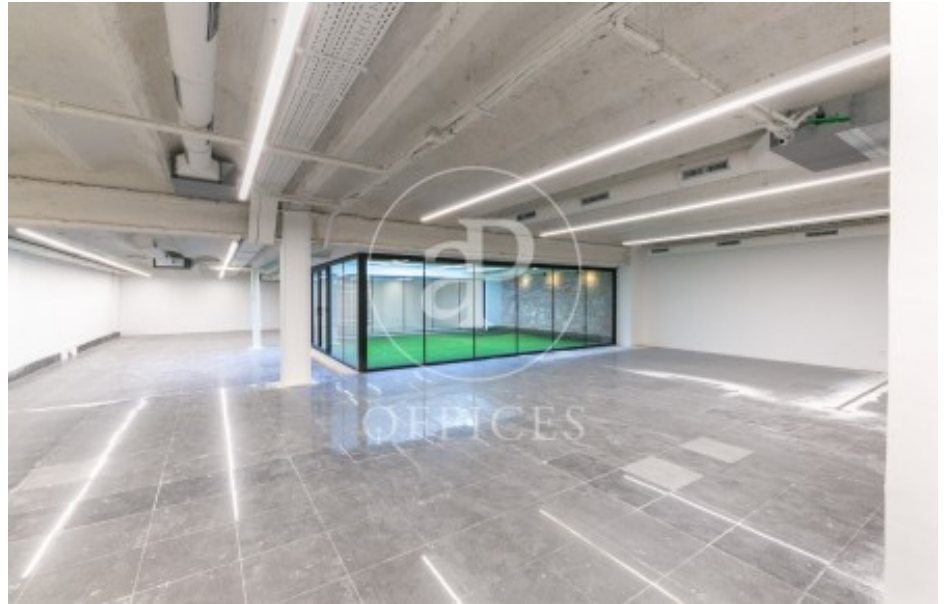

## Bureau à louer avec terrasse à Eixample Dreta (Barcelona )

Ref. AOB2502009

Barcelone / Eixample Dreta

- ✓ Surveillance
- ✓ Concierge
- ✓ CLIM
- ✓ Chauffage
- ✓ Parking
- ✓ Condition: Bonne
- ✓ Terrasse

6.545 € | 385 m<sup>2</sup> + 45 m<sup>2</sup> terrasse

Bureau de 385 m2 avec terrasse de 45m2 dans la région de Eixample Dreta, Barcelona ., place de parking, chauffage et concierge.

Los datos de cada inmueble no son parte de una oferta o contrato. No debe considerar exactos o factuales las declaraciones hechas por aProperties, verbalmente o por escrito, respecto del inmueble, el estado en que se encuentra o su valor. Las fotografías sólo muestran partes determinadas del inmueble tal y como eran en el momento que se tomaron. Las áreas, dimensiones y las distancias que se proporcionan sólo son aproximadas y deben ser comprobadas por el cliente. Las imágenes generadas por ordenador solo son una indicación de la posible apariencia del inmueble, y pueden cambiar en cualquier momento. La información respecto a un inmueble es susceptible de cambiar en cualquier momento.