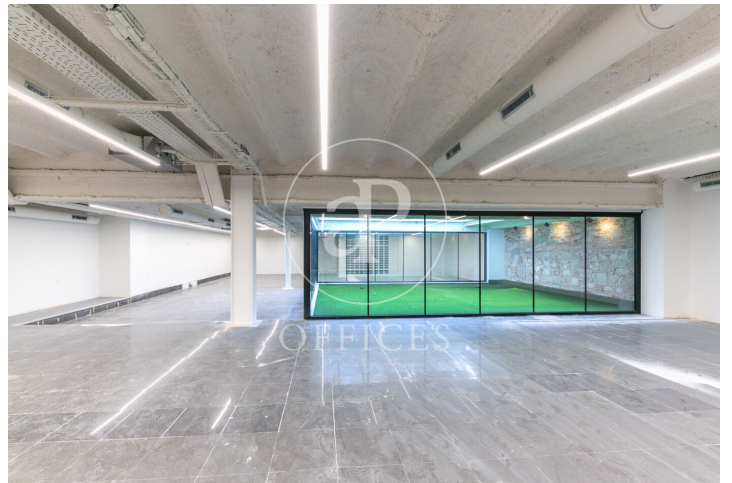

Bureau à louer avec terrasse à Eixample Dreta (Barcelona)

Ref. AOB2502009

Barcelone / Eixample Dreta

- ✓ Surveillance
- ✓ Concierge
- ✓ CLIM
- ✓ Chauffage
- ✓ Parking
- ✓ Condition: Bonne
- ✓ Terrasse

6.545 € | 385 m² + 45 m² terrasse

Bureau de 385 m2 avec terrasse de 45m2 dans la région de Eixample Dreta, Barcelona ., place de parking, chauffage et concierge.

Los datos de cada inmueble no son parte de una oferta o contrato. No debe considerar exactos o factuales las declaraciones hechas por aProperties, verbalmente o por escrito, respecto del inmueble, el estado en que se encuentra o su valor. Las fotografías sólo muestran partes determinadas del inmueble tal y como eran en el momento que se tomaron. Las áreas, dimensiones y las distancias que se proporcionan sólo son aproximadas y deben ser comprobadas por el cliente. Las imágenes generadas por ordenador solo son una indicación de la posible apariencia del inmueble, y pueden cambiar en cualquier momento. La información respecto a un inmueble es susceptible de cambiar en cualquier momento.