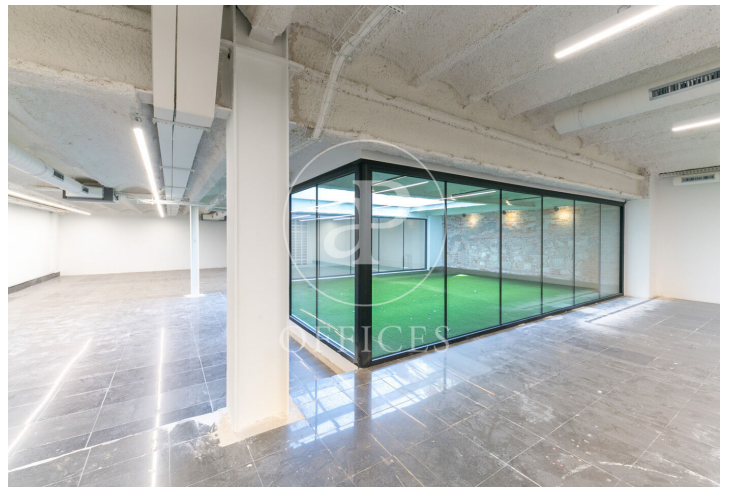

Bureau à louer avec terrasse à Eixample Dreta (Barcelona)

Ref. AOB2502009

Barcelone / Eixample Dreta

- ✓ Surveillance
- ✓ Concierge
- ✓ CLIM
- ✓ Chauffage
- ✓ Parking
- ✓ Condition: Bonne
- ✓ Terrasse

6.545 € | 385 m² + 45 m² terrasse

Bureau de 385 m2 avec terrasse de 45m2 dans la région de Eixample Dreta, Barcelona ., place de parking, chauffage et concierge.

Los datos de cada inmueble no son parte de una oferta o contrato. No debe considerar exactos o factuales las declaraciones hechas por aProperties, verbalmente o por escrito, respecto del inmueble, el estado en que se encuentra o su valor. Las fotografías sólo muestran partes determinadas del inmueble tal y como eran en el momento que se tomaron. Las áreas, dimensiones y las distancias que se proporcionan sólo son aproximadas y deben ser comprobadas por el cliente. Las imágenes generadas por ordenador solo son una indicación de la posible apariencia del inmueble, y pueden cambiar en cualquier momento. La información respecto a un inmueble es susceptible de cambiar en cualquier momento.