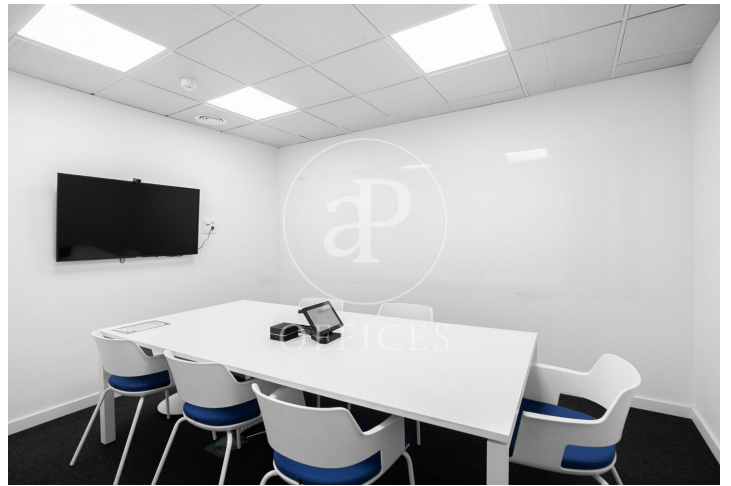

Bureau à louer à Eixample Dreta (Barcelona)

Ref. AOB2510001

Barcelone / Eixample Dreta

- ✓ Surveillance
- ✓ Concierge
- ✓ CLIM
- ✓ Chauffage
- ✓ Condition: Bonne

6.800 € | 400 m²

Bureau de 400 m2 dans la région de Eixample Dreta, Barcelona .La propriété a un bureau, chauffage et concierge.