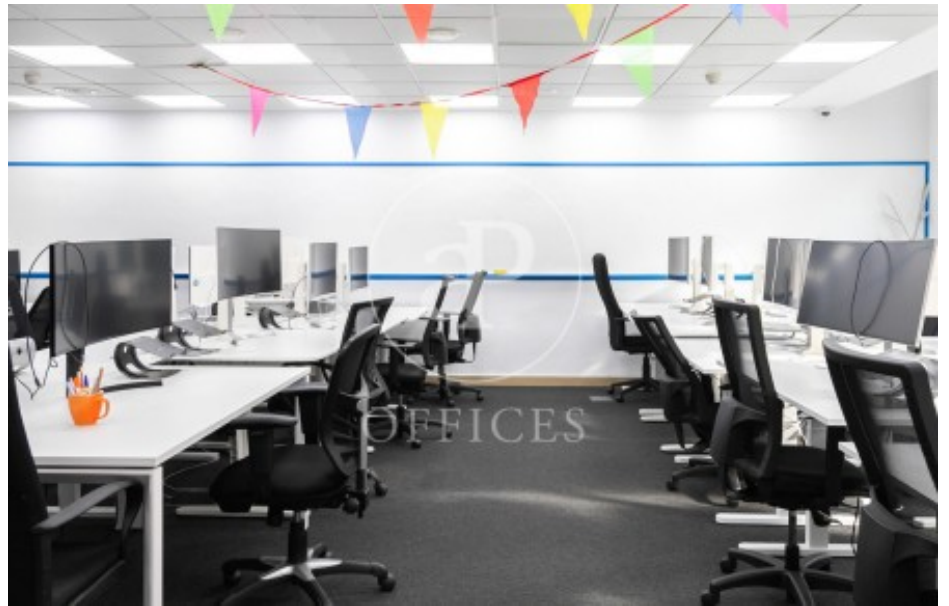

Bureau à louer à Eixample Dreta (Barcelona)

Ref. AOB2510001

Barcelone / Eixample Dreta

- ✓ Surveillance
- ✓ Concierge
- ✓ CLIM
- ✓ Chauffage
- ✓ Condition: Bonne

6.800 € | 400 m²

Bureau de 400 m2 dans la région de Eixample Dreta, Barcelona .La propriété a un bureau, chauffage et concierge.