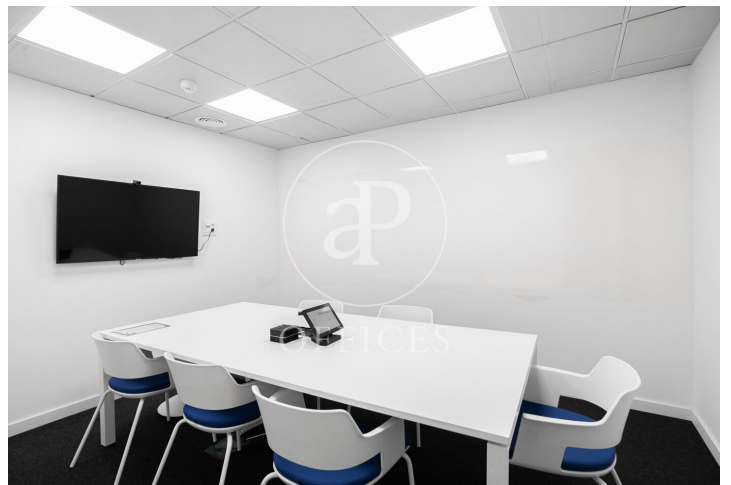

Bureau à louer à Eixample Dreta (Barcelona)

Ref. AOB2510001

Barcelone / Eixample Dreta

- ✓ Surveillance
- ✓ Concierge
- ✓ CLIM
- ✓ Chauffage
- ✓ Condition: Bonne

6.800 € | 400 m²

Bureau de 400 m2 dans la région de Eixample Dreta, Barcelona .La propriété a un bureau, chauffage et concierge.