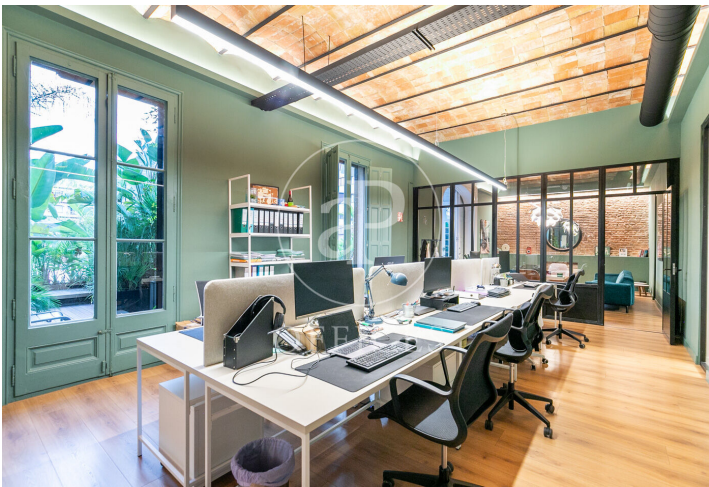

Bureau à louer à Eixample Dreta (Barcelona)

Ref. AOB2410013

Barcelone / Eixample Dreta

- ✓ Concierge
- ✓ CLIM
- ✓ Chauffage
- ✓ Condition: Très bonne

14.000 € | 450 m²

Bureau de 450 m2 dans la région de Eixample Dreta, Barcelona .La propriété a un bureau et concierge.