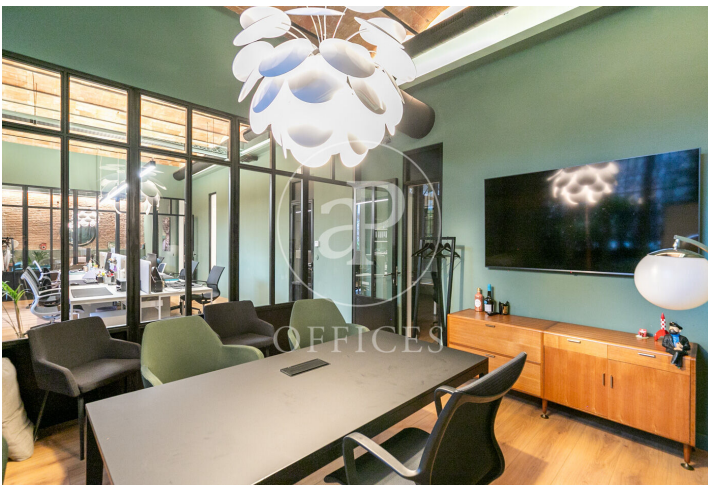

Bureau à louer à Eixample Dreta (Barcelona)

Ref. AOB2410013

Barcelone / Eixample Dreta

- ✓ Concierge
- ✓ CLIM
- ✓ Chauffage
- ✓ Condition: Très bonne

14.000 € | 450 m²

Bureau de 450 m2 dans la région de Eixample Dreta, Barcelona .La propriété a un bureau et concierge.