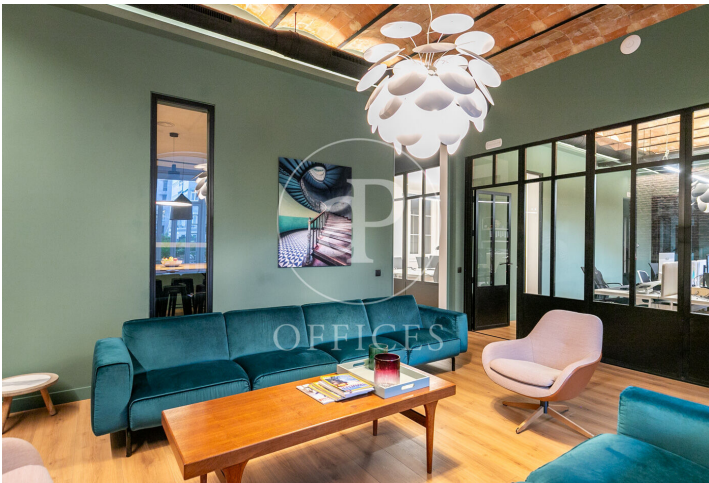

Bureau à louer à Eixample Dreta (Barcelona)

Ref. AOB2410013

Barcelone / Eixample Dreta

- ✓ Concierge
- ✓ CLIM
- ✓ Chauffage
- ✓ Condition: Très bonne

14.000 € | 450 m²

Bureau de 450 m2 dans la région de Eixample Dreta, Barcelona .La propriété a un bureau et concierge.