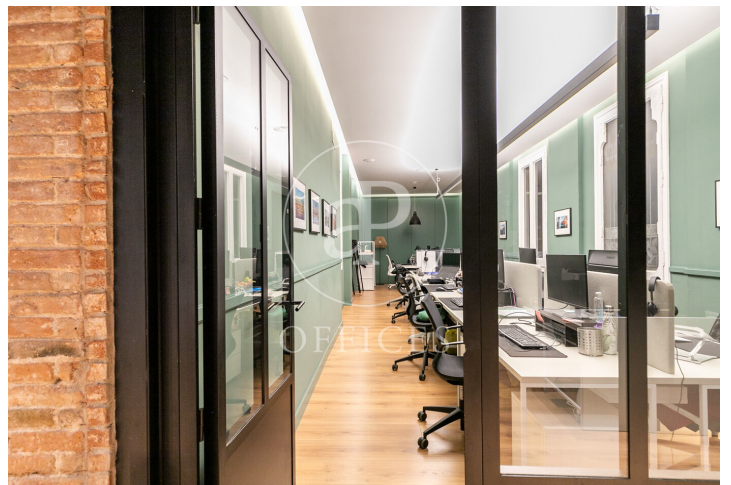

Bureau à louer à Eixample Dreta (Barcelona)

Ref. AOB2410013

Barcelone / Eixample Dreta

- ✓ Concierge
- ✓ CLIM
- ✓ Chauffage
- ✓ Condition: Très bonne

14.000 € | 450 m²

Bureau de 450 m2 dans la région de Eixample Dreta, Barcelona .La propriété a un bureau et concierge.