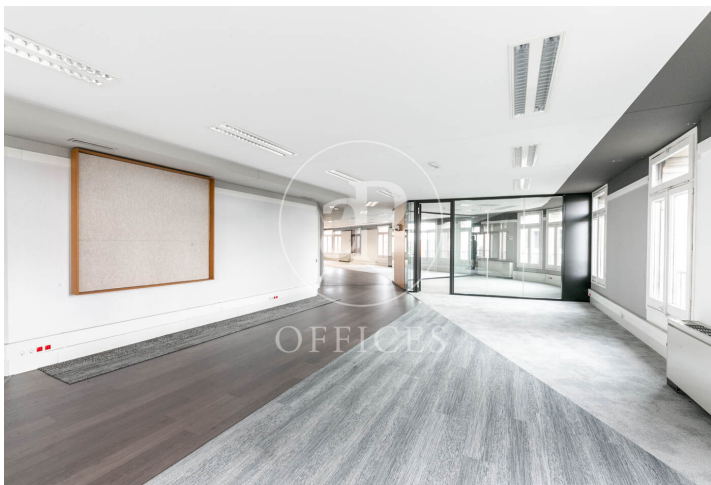

Bureau à louer à Eixample Dreta (Barcelona)

Ref. AOB2408021

Barcelone / Eixample Dreta

- ✓ Concierge
- ✓ CLIM
- ✓ Chauffage
- ✓ Condition: Très bonne

7.894 € | 464 m²

Bureau de 464 m2 dans la région de Eixample Dreta, Barcelona .La propriété a un bureau, 3 salles de bain et concierge.