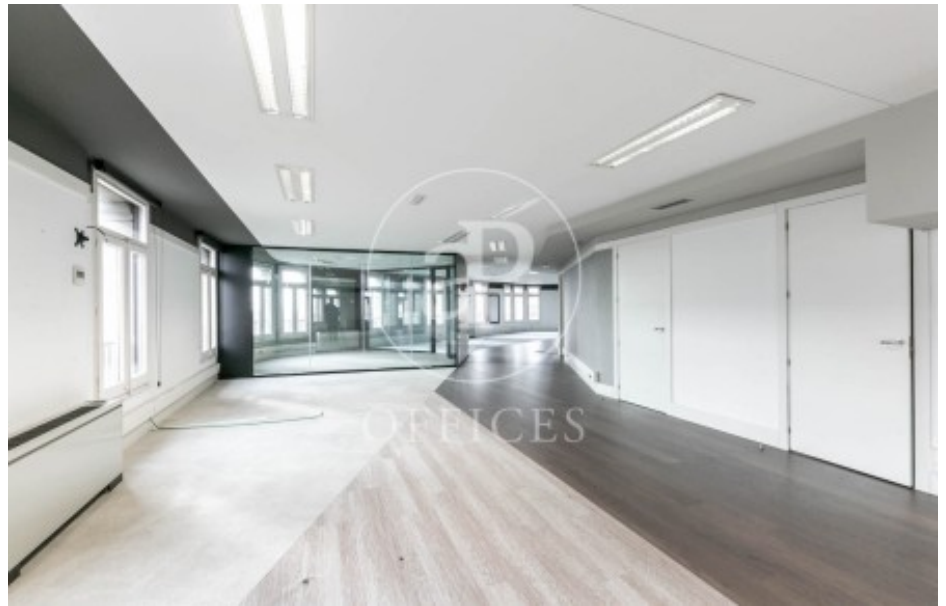

Bureau à louer à Eixample Dreta (Barcelona)

Ref. AOB2408021

Barcelone / Eixample Dreta

- ✓ Concierge
- ✓ CLIM
- ✓ Chauffage
- ✓ Condition: Très bonne

7.894 € | 464 m²

Bureau de 464 m2 dans la région de Eixample Dreta, Barcelona .La propriété a un bureau, 3 salles de bain et concierge.