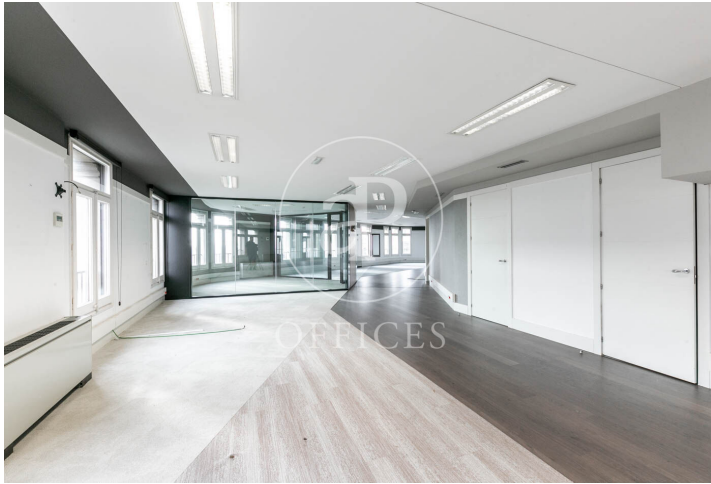

Bureau à louer à Eixample Dreta (Barcelona)

Ref. AOB2408021

Barcelone / Eixample Dreta

- ✓ Concierge
- ✓ CLIM
- ✓ Chauffage
- ✓ Condition: Très bonne

7.894 € | 464 m²

Bureau de 464 m2 dans la région de Eixample Dreta, Barcelona .La propriété a un bureau, 3 salles de bain et concierge.