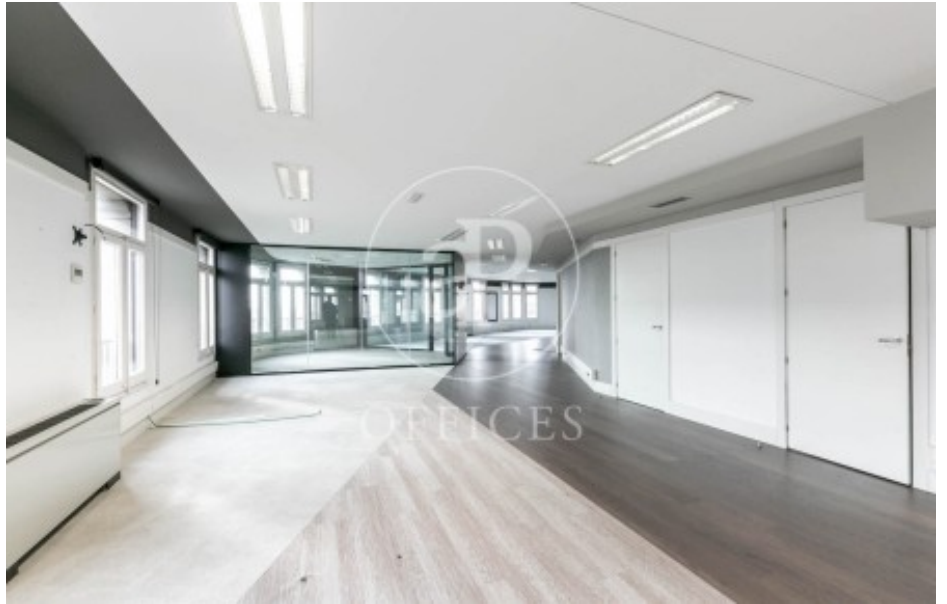

Bureau à louer à Eixample Dreta (Barcelona)

Ref. AOB2408021

Barcelone / Eixample Dreta

- ✓ Concierge
- ✓ CLIM
- ✓ Chauffage
- ✓ Condition: Très bonne

7.894 € | 464 m²

Bureau de 464 m2 dans la région de Eixample Dreta, Barcelona .La propriété a un bureau, 3 salles de bain et concierge.