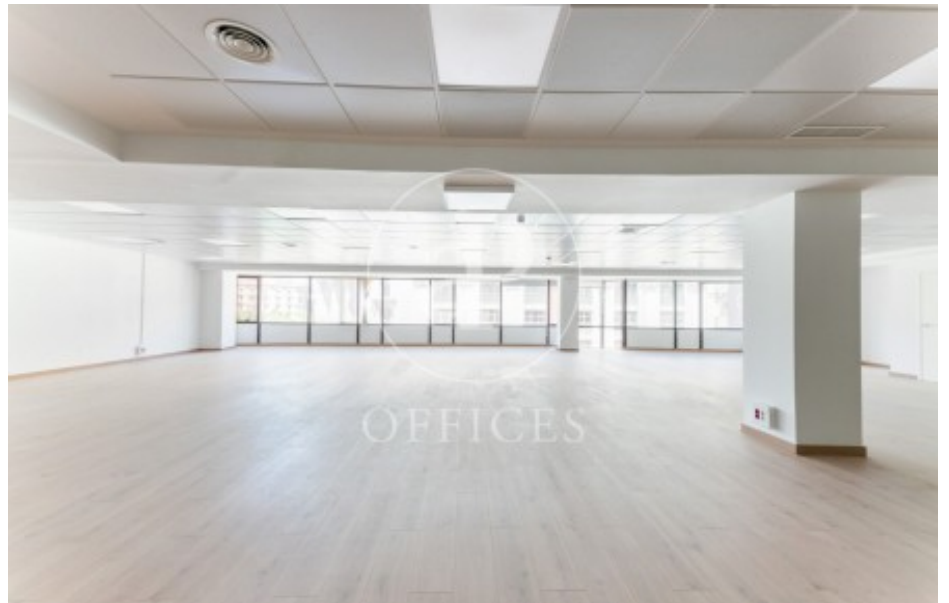

## Bureau à louer à Eixample Dreta (Barcelona )

Ref. AOB2407010

Barcelone / Eixample Dreta

- ✓ Surveillance
- ✓ Concierge
- ✓ CLIM
- ✓ Chauffage
- ✓ Parking
- ✓ Condition: Tout neuf

9.516 € | 476 m<sup>2</sup>

Bureau nouveau de 475.84 m2 dans la région de Eixample Dreta, Barcelona .La propriété a un bureau, 2 salles de bain, place de parking, chauffage et concierge.

Los datos de cada inmueble no son parte de una oferta o contrato. No debe considerar exactos o factuales las declaraciones hechas por aProperties, verbalmente o por escrito, respecto del inmueble, el estado en que se encuentra o su valor. Las fotografías sólo muestran partes determinadas del inmueble tal y como eran en el momento que se tomaron. Las áreas, dimensiones y las distancias que se proporcionan sólo son aproximadas y deben ser comprobadas por el cliente. Las imágenes generadas por ordenador solo son una indicación de la posible apariencia del inmueble, y pueden cambiar en cualquier momento. La información respecto a un inmueble es susceptible de cambiar en cualquier momento.