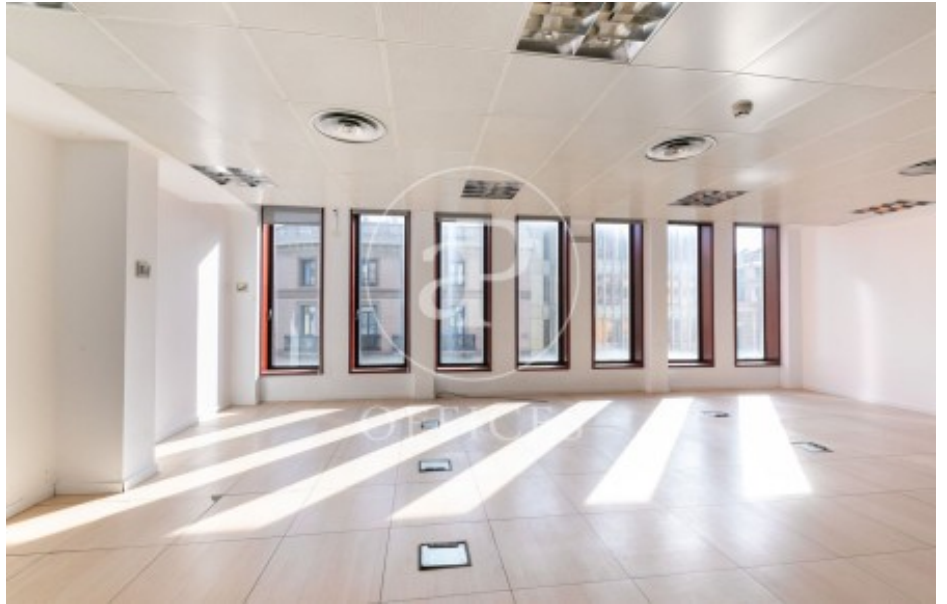

Bureau à louer à Eixample Dreta (Barcelona)

Ref. AOB2506029

Barcelone / Eixample Dreta

- ✓ CLIM
- ✓ Chauffage
- ✓ Condition: Bonne

8.944 € | 502 m²

Bureau de 502 m2 dans la région de Eixample Dreta et Barcelona .La propriété a un bureau.