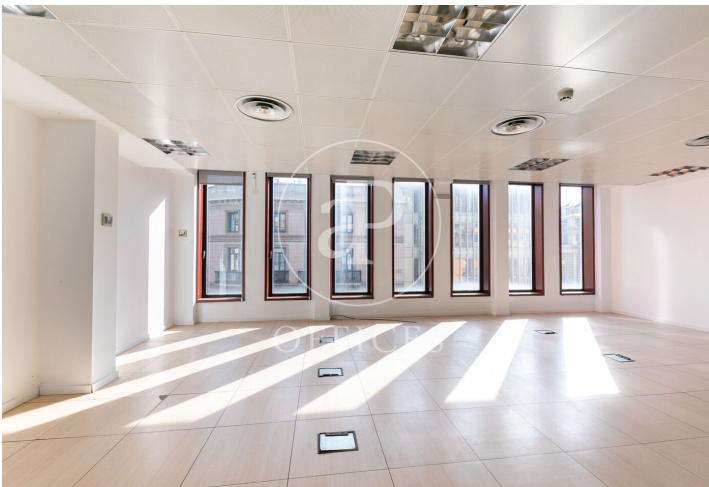

Bureau à louer à Eixample Dreta (Barcelona)

Ref. AOB2506029

Barcelone / Eixample Dreta

- ✓ CLIM
- ✓ Chauffage
- ✓ Condition: Bonne

8.944 € | 502 m²

Bureau de 502 m2 dans la région de Eixample Dreta et Barcelona .La propriété a un bureau.