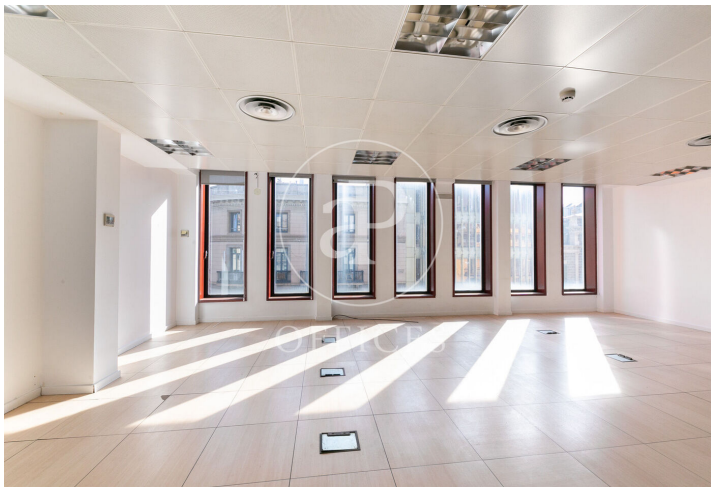

Bureau à louer à Eixample Dreta (Barcelona )

Ref. AOB2506029

Barcelone / Eixample Dreta

- ✓ CLIM
- ✓ Chauffage
- ✓ Condition: Bonne

8.944 € | 502 m²

Bureau de 502 m2 dans la région de Eixample Dreta et Barcelona .La propriété a un bureau.