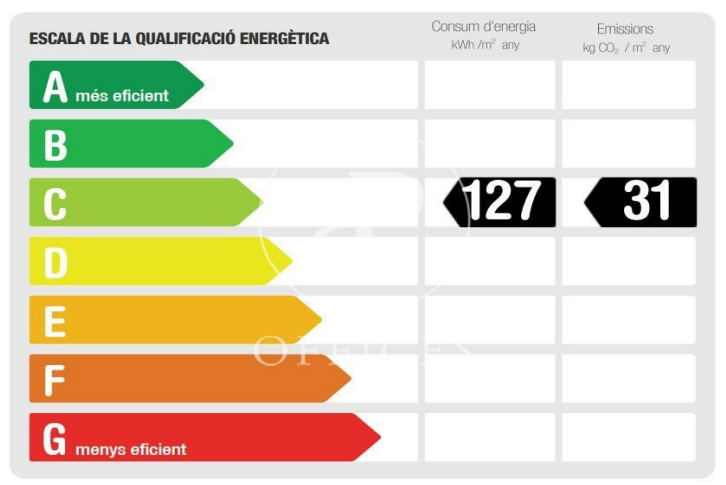

Bureau à louer à Eixample Dreta (Barcelona )

Ref. AOB2205003

Barcelone / Eixample Dreta

- ✓ Surveillance
- ✓ Concierge
- ✓ CLIM
- ✓ Chauffage
- ✓ Condition: Bonne

9.714 € | 571 m<sup>2</sup>

Bureau de 571 m2 dans la région de Eixample Dreta, Barcelona .La propriété dispose de 6 bureaux, 2 salles de bain, chauffage et concierge.