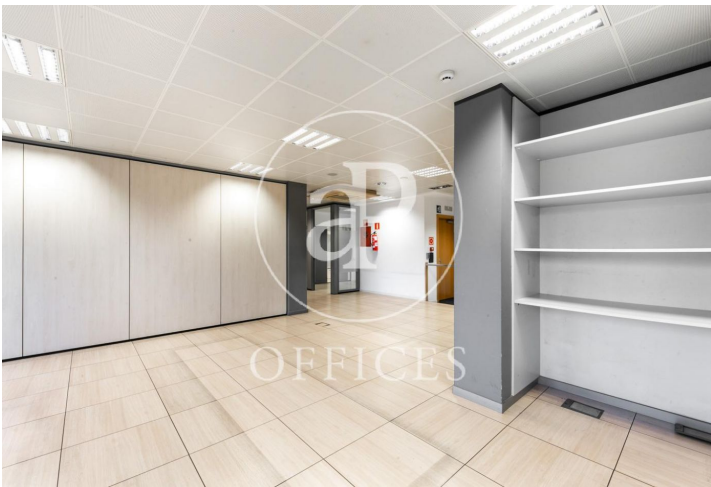

Bureau à louer à Eixample Dreta (Barcelona )

Ref. AOB2205003

Barcelone / Eixample Dreta

- ✓ Surveillance
- ✓ Concierge
- ✓ CLIM
- ✓ Chauffage
- ✓ Condition: Bonne

9.714 € | 571 m<sup>2</sup>

Bureau de 571 m2 dans la région de Eixample Dreta, Barcelona .La propriété dispose de 6 bureaux, 2 salles de bain, chauffage et concierge.