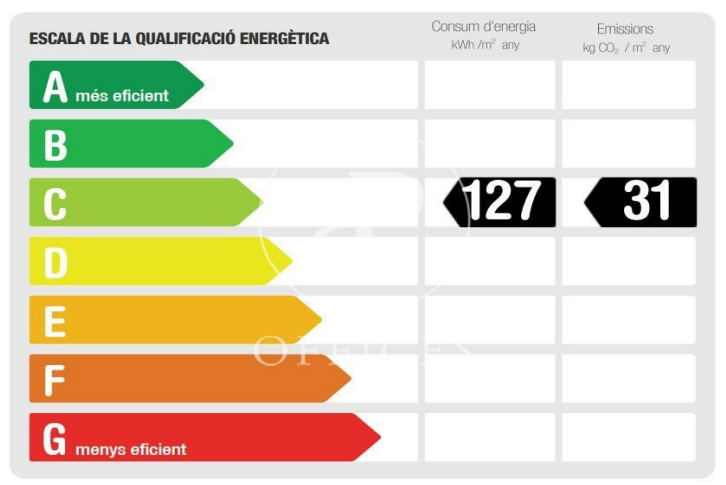

Bureau à louer à Eixample Dreta (Barcelona)

Ref. AOB2205003

Barcelone / Eixample Dreta

- ✓ Surveillance
- ✓ Concierge
- ✓ CLIM
- ✓ Chauffage
- ✓ Condition: Bonne

9.714 € | 571 m²

Bureau de 571 m2 dans la région de Eixample Dreta, Barcelona .La propriété dispose de 6 bureaux, 2 salles de bain, chauffage et concierge.