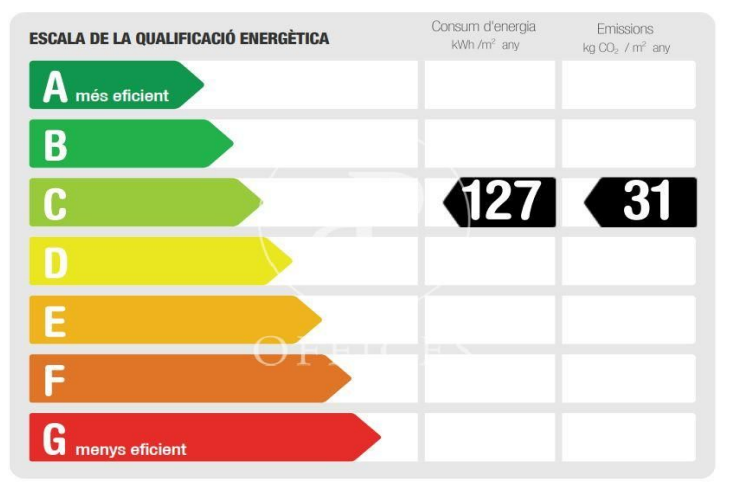

Bureau à louer à Eixample Dreta (Barcelona)

Ref. AOB2205003

Barcelone / Eixample Dreta

- ✓ Surveillance
- ✓ Concierge
- ✓ CLIM
- ✓ Chauffage
- ✓ Condition: Bonne

9.714 € | 571 m²

Bureau de 571 m2 dans la région de Eixample Dreta, Barcelona .La propriété dispose de 6 bureaux, 2 salles de bain, chauffage et concierge.