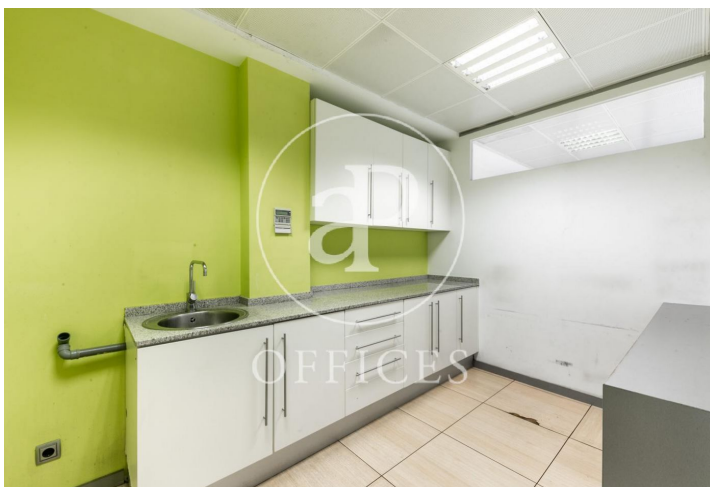

Bureau à louer à Eixample Dreta (Barcelona )

Ref. AOB2205003

Barcelone / Eixample Dreta

- ✓ Surveillance
- ✓ Concierge
- ✓ CLIM
- ✓ Chauffage
- ✓ Condition: Bonne

9.714 € | 571 m<sup>2</sup>

Bureau de 571 m2 dans la région de Eixample Dreta, Barcelona .La propriété dispose de 6 bureaux, 2 salles de bain, chauffage et concierge.