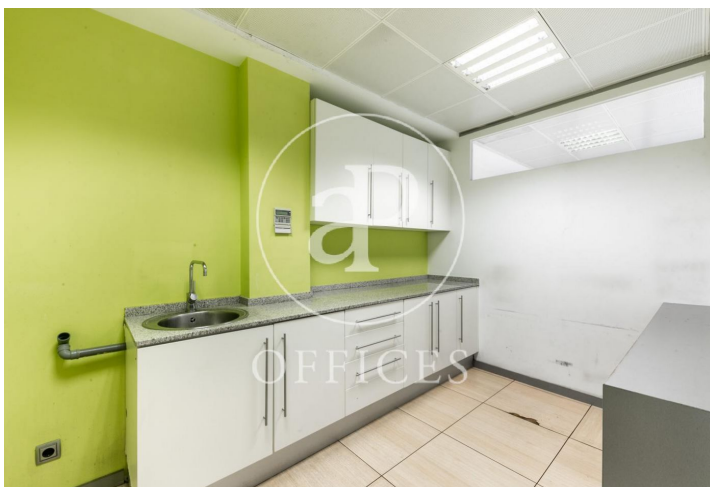

Bureau à louer à Eixample Dreta (Barcelona)

Ref. AOB2205003

Barcelone / Eixample Dreta

- ✓ Surveillance
- ✓ Concierge
- ✓ CLIM
- ✓ Chauffage
- ✓ Condition: Bonne

9.714 € | 571 m²

Bureau de 571 m2 dans la région de Eixample Dreta, Barcelona .La propriété dispose de 6 bureaux, 2 salles de bain, chauffage et concierge.