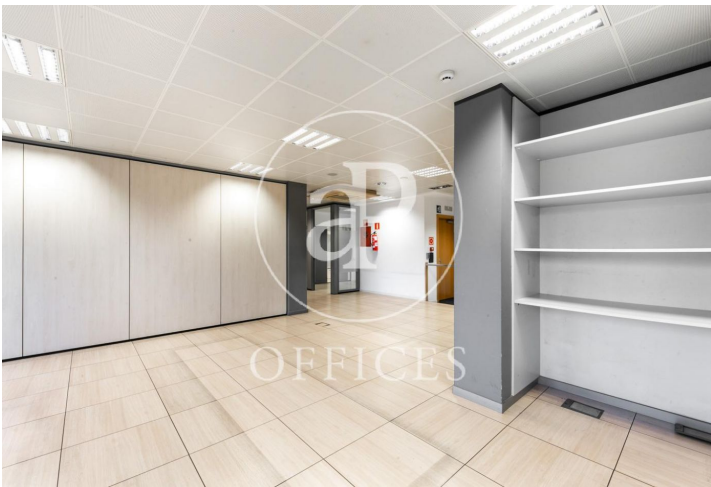

Bureau à louer à Eixample Dreta (Barcelona)

Ref. AOB2205003

Barcelone / Eixample Dreta

- ✓ Surveillance
- ✓ Concierge
- ✓ CLIM
- ✓ Chauffage
- ✓ Condition: Bonne

9.714 € | 571 m²

Bureau de 571 m2 dans la région de Eixample Dreta, Barcelona .La propriété dispose de 6 bureaux, 2 salles de bain, chauffage et concierge.