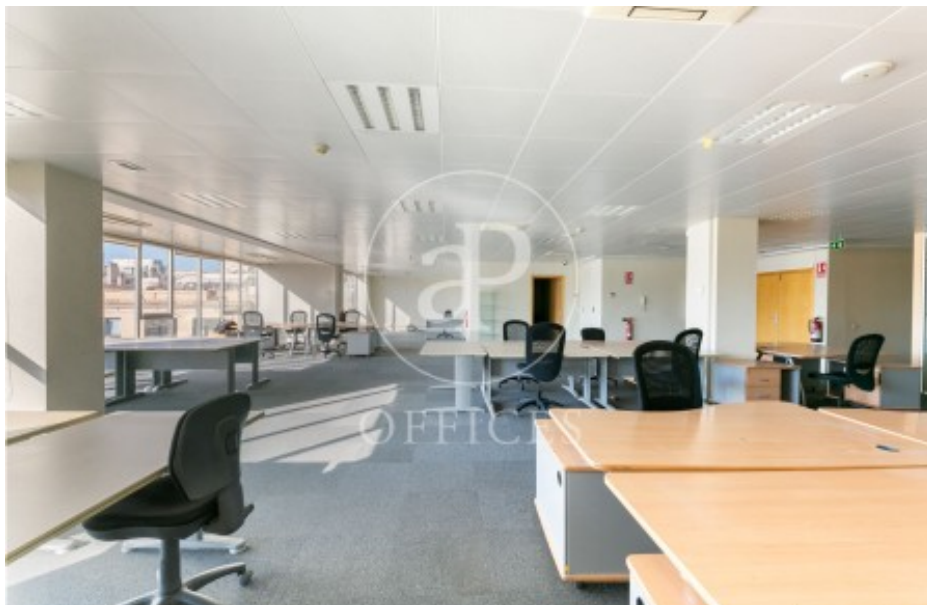

Bureau à louer avec terrasse à Eixample Dreta (Barcelona)

Ref. AOB2506017

Barcelone / Eixample Dreta

- ✓ Concierge
- ✓ CLIM
- ✓ Chauffage
- ✓ Parking
- ✓ Condition: Bonne
- ✓ Terrasse

9.313 € | 582 m²

Bureau de 582 m2 avec terrasse dans la région de Eixample Dreta, Barcelona .La propriété a un bureau, 1 salle de bains, place de parking et concierge.