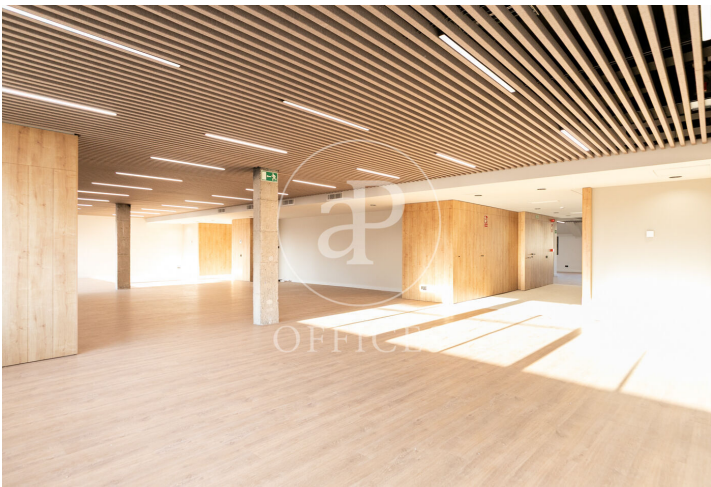

Bureau à louer avec terrasse à Eixample Dreta (Barcelona)

Ref. AOB2512012

Barcelone / Eixample Dreta

- ✓ Surveillance
- ✓ Concierge
- ✓ CLIM
- ✓ Chauffage
- ✓ Condition: Réformé
- ✓ Terrasse

14.408 € | 615 m²

Bureau rénové de 615 m2 avec terrasse dans la région de Eixample Dreta, Barcelona ., chauffage et concierge.

Los datos de cada inmueble no son parte de una oferta o contrato. No debe considerar exactos o factuales las declaraciones hechas por aProperties, verbalmente o por escrito, respecto del inmueble, el estado en que se encuentra o su valor. Las fotografías sólo muestran partes determinadas del inmueble tal y como eran en el momento que se tomaron. Las áreas, dimensiones y las distancias que se proporcionan sólo son aproximadas y deben ser comprobadas por el cliente. Las imágenes generadas por ordenador solo son una indicación de la posible apariencia del inmueble, y pueden cambiar en cualquier momento. La información respecto a un inmueble es susceptible de cambiar en cualquier momento.