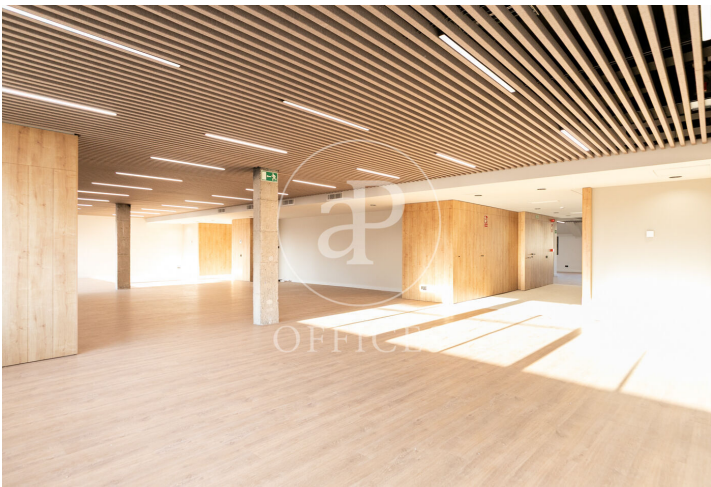

## Bureau à louer avec terrasse à Eixample Dreta (Barcelona )

Ref. AOB2512012

Barcelone / Eixample Dreta

- ✓ Surveillance
- ✓ Concierge
- ✓ CLIM
- ✓ Chauffage
- ✓ Condition: Réformé
- ✓ Terrasse

14.408 € | 615 m<sup>2</sup>

Bureau rénové de 615 m2 avec terrasse dans la région de Eixample Dreta, Barcelona ., chauffage et concierge.

Los datos de cada inmueble no son parte de una oferta o contrato. No debe considerar exactos o factuales las declaraciones hechas por aProperties, verbalmente o por escrito, respecto del inmueble, el estado en que se encuentra o su valor. Las fotografías sólo muestran partes determinadas del inmueble tal y como eran en el momento que se tomaron. Las áreas, dimensiones y las distancias que se proporcionan sólo son aproximadas y deben ser comprobadas por el cliente. Las imágenes generadas por ordenador solo son una indicación de la posible apariencia del inmueble, y pueden cambiar en cualquier momento. La información respecto a un inmueble es susceptible de cambiar en cualquier momento.