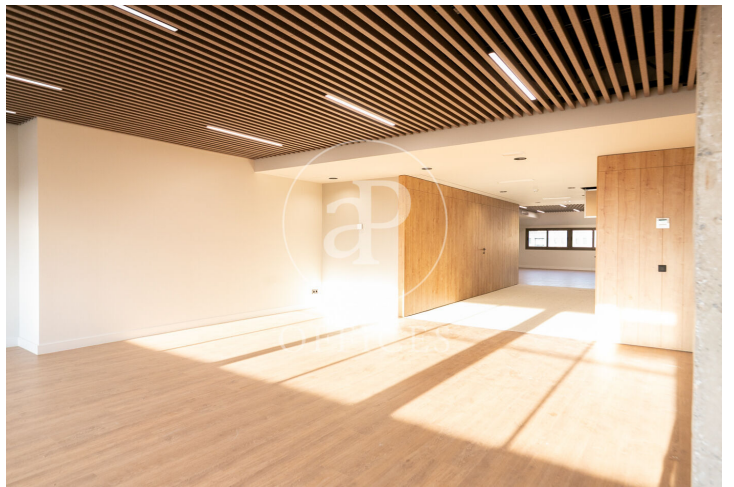

Bureau à louer avec terrasse à Eixample Dreta (Barcelona)

Ref. AOB2512012

Barcelone / Eixample Dreta

- ✓ Surveillance
- ✓ Concierge
- ✓ CLIM
- ✓ Chauffage
- ✓ Condition: Réformé
- ✓ Terrasse

14.408 € | 615 m²

Bureau rénové de 615 m2 avec terrasse dans la région de Eixample Dreta, Barcelona ., chauffage et concierge.

Los datos de cada inmueble no son parte de una oferta o contrato. No debe considerar exactos o factuales las declaraciones hechas por aProperties, verbalmente o por escrito, respecto del inmueble, el estado en que se encuentra o su valor. Las fotografías sólo muestran partes determinadas del inmueble tal y como eran en el momento que se tomaron. Las áreas, dimensiones y las distancias que se proporcionan sólo son aproximadas y deben ser comprobadas por el cliente. Las imágenes generadas por ordenador solo son una indicación de la posible apariencia del inmueble, y pueden cambiar en cualquier momento. La información respecto a un inmueble es susceptible de cambiar en cualquier momento.