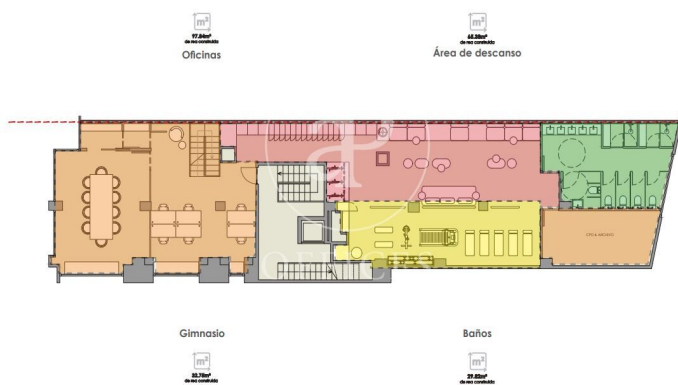

Bureau à louer avec terrasse à Eixample Dreta (Barcelona)

Ref. AOB2305004

Barcelone / Eixample Dreta

- ✓ Concierge
- ✓ CLIM
- ✓ Chauffage
- ✓ Parking
- ✓ Condition: Bonne
- ✓ Terrasse

11.340 € | 630 m² + 200 m² terrasse

Bureau de 630 m2 avec terrasse de 200m2 dans la région de Eixample Dreta, Barcelona .La propriété dispose de 2 bureaux, 4 salles de bain, place de parking et concierge.

·PROPUESTA·
Planta 1

·PROPUESTA·
Planta 2