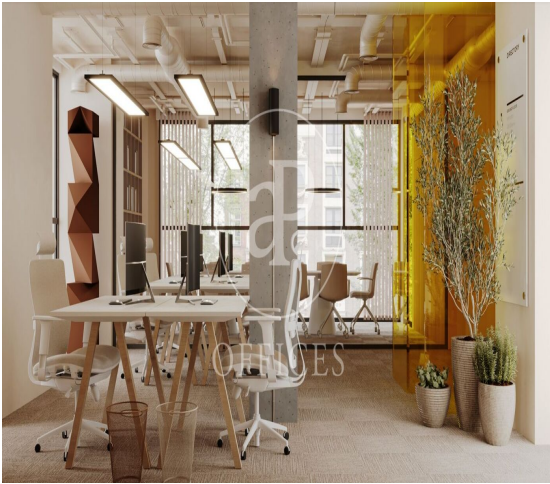

Bureau à louer avec terrasse à Eixample Dreta (Barcelona)

Ref. AOB2305004

Barcelone / Eixample Dreta

- ✓ Concierge
- ✓ CLIM
- ✓ Chauffage
- ✓ Parking
- ✓ Condition: Bonne
- ✓ Terrasse

11.340 € | 630 m² + 200 m² terrasse

Bureau de 630 m2 avec terrasse de 200m2 dans la région de Eixample Dreta, Barcelona .La propriété dispose de 2 bureaux, 4 salles de bain, place de parking et concierge.

·PROPUESTA·
Planta 1

·PROPUESTA·
Planta 2