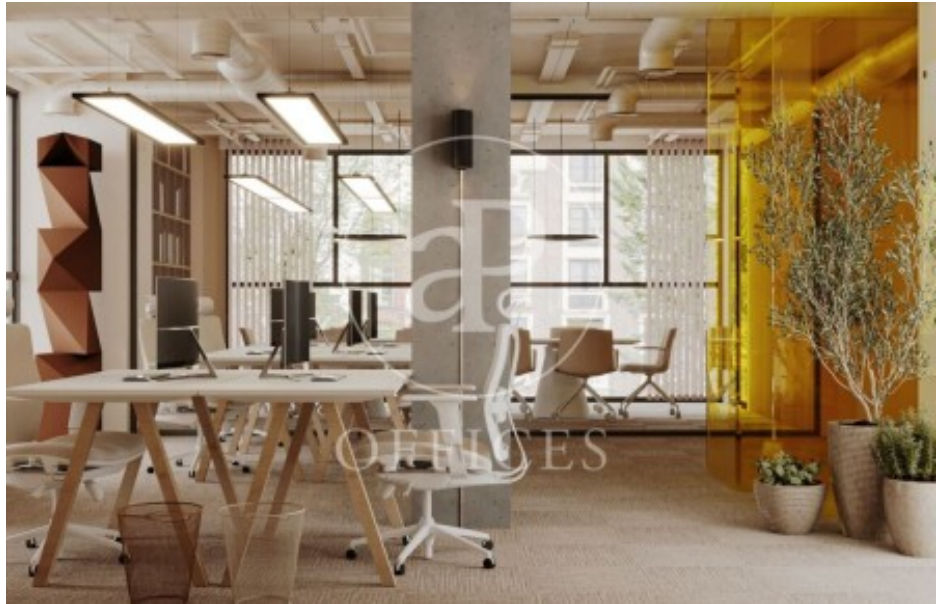

Bureau à louer avec terrasse à Eixample Dreta (Barcelona)

Ref. AOB2305004

Barcelone / Eixample Dreta

- ✓ Concierge
- ✓ CLIM
- ✓ Chauffage
- ✓ Parking
- ✓ Condition: Bonne
- ✓ Terrasse

11.340 € | 630 m² + 200 m² terrasse

Bureau de 630 m2 avec terrasse de 200m2 dans la région de Eixample Dreta, Barcelona .La propriété dispose de 2 bureaux, 4 salles de bain, place de parking et concierge.

·PROPUESTA·
Planta 1

·PROPUESTA·
Planta 2