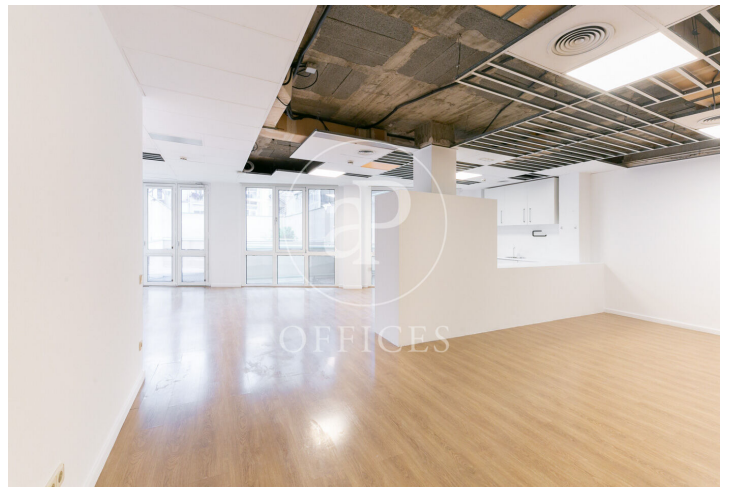

Bureau à louer avec terrasse à Eixample Dreta (Barcelona)

Ref. AOB2602014

Barcelone / Eixample Dreta

- ✓ Concierge
- ✓ CLIM
- ✓ Chauffage
- ✓ Parking
- ✓ Condition: Bonne
- ✓ Terrasse

7.073 € | 673 m² + 234 m² terrasse

Bureau de 673 m2 avec terrasse de 234m2 dans la région de Eixample Dreta, Barcelona ., 1 salle de bains, place de parking et concierge.

Los datos de cada inmueble no son parte de una oferta o contrato. No debe considerar exactos o factuales las declaraciones hechas por aProperties, verbalmente o por escrito, respecto del inmueble, el estado en que se encuentra o su valor. Las fotografías sólo muestran partes determinadas del inmueble tal y como eran en el momento que se tomaron. Las áreas, dimensiones y las distancias que se proporcionan sólo son aproximadas y deben ser comprobadas por el cliente. Las imágenes generadas por ordenador solo son una indicación de la posible apariencia del inmueble, y pueden cambiar en cualquier momento. La información respecto a un inmueble es susceptible de cambiar en cualquier momento.