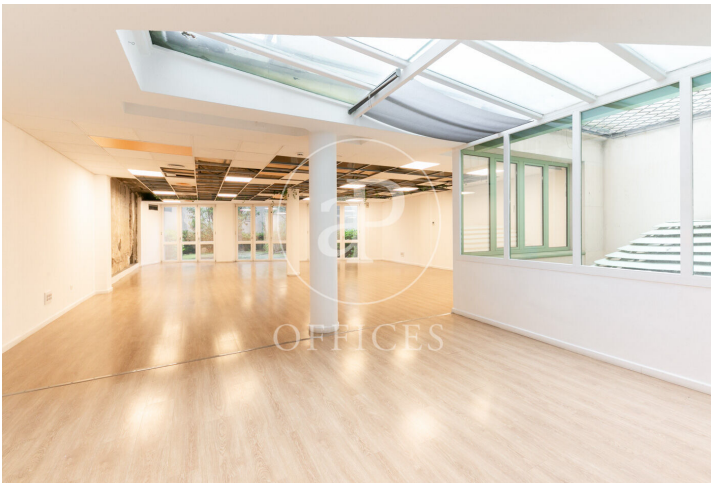

Bureau à louer avec terrasse à Eixample Dreta (Barcelona)

Ref. AOB2602014

Barcelone / Eixample Dreta

- ✓ Concierge
- ✓ CLIM
- ✓ Chauffage
- ✓ Parking
- ✓ Condition: Bonne
- ✓ Terrasse

7.073 € | 673 m² + 234 m² terrasse

Bureau de 673 m2 avec terrasse de 234m2 dans la région de Eixample Dreta, Barcelona ., 1 salle de bains, place de parking et concierge.

Los datos de cada inmueble no son parte de una oferta o contrato. No debe considerar exactos o factuales las declaraciones hechas por aProperties, verbalmente o por escrito, respecto del inmueble, el estado en que se encuentra o su valor. Las fotografías sólo muestran partes determinadas del inmueble tal y como eran en el momento que se tomaron. Las áreas, dimensiones y las distancias que se proporcionan sólo son aproximadas y deben ser comprobadas por el cliente. Las imágenes generadas por ordenador solo son una indicación de la posible apariencia del inmueble, y pueden cambiar en cualquier momento. La información respecto a un inmueble es susceptible de cambiar en cualquier momento.