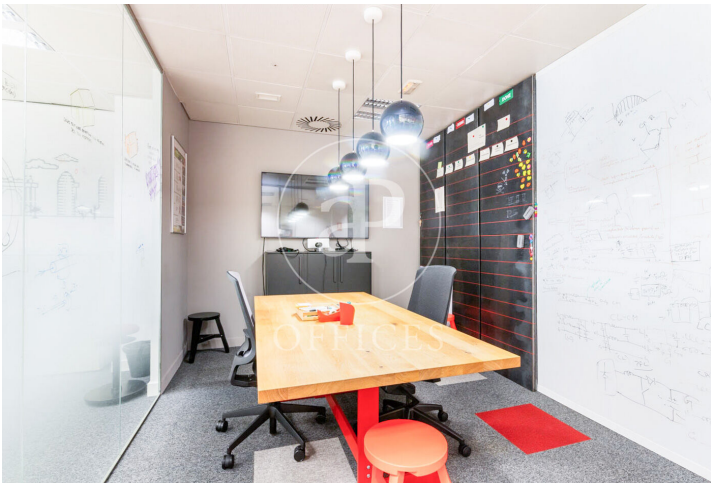

Bureau à louer à Eixample Dreta (Barcelona)

Ref. AOB2402024

Barcelone / Eixample Dreta

- ✓ Surveillance
- ✓ Concierge
- ✓ CLIM
- ✓ Chauffage
- ✓ Condition: Bonne

12.312 € | 684 m²

Bureau de 684 m2 dans la région de Eixample Dreta, Barcelona .La propriété dispose de 3 bureaux, chauffage et concierge.