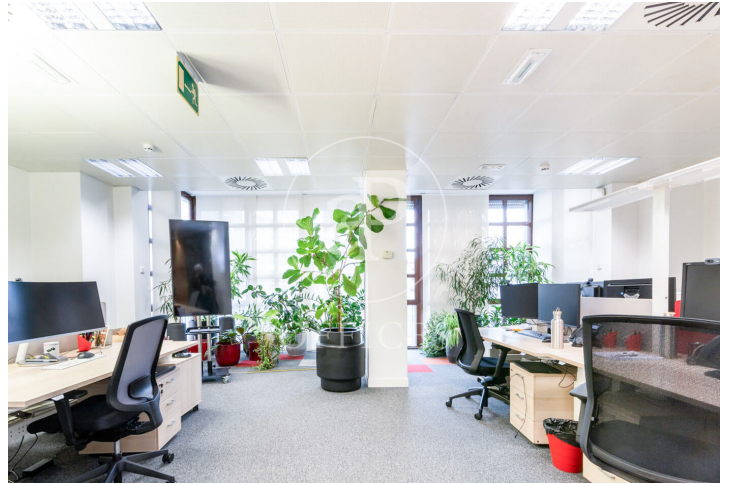

Bureau à louer à Eixample Dreta (Barcelona)

Ref. AOB2402024

Barcelone / Eixample Dreta

- ✓ Surveillance
- ✓ Concierge
- ✓ CLIM
- ✓ Chauffage
- ✓ Condition: Bonne

12.312 € | 684 m²

Bureau de 684 m2 dans la région de Eixample Dreta, Barcelona .La propriété dispose de 3 bureaux, chauffage et concierge.