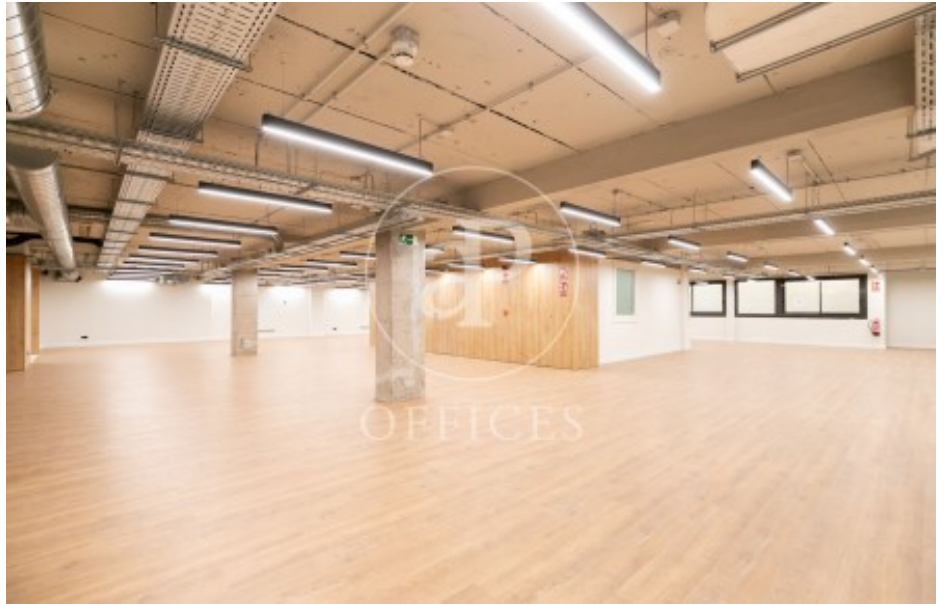

Bureau à louer avec terrasse à Eixample Dreta (Barcelona)

Ref. AOB2512010

Barcelone / Eixample Dreta

- ✓ Surveillance
- ✓ Concierge
- ✓ CLIM
- ✓ Chauffage
- ✓ Condition: Réformé
- ✓ Terrasse

8.514 € | 719 m²

Bureau rénové de 719 m2 avec terrasse dans la région de Eixample Dreta, Barcelona ., chauffage et concierge.

Los datos de cada inmueble no son parte de una oferta o contrato. No debe considerar exactos o factuales las declaraciones hechas por aProperties, verbalmente o por escrito, respecto del inmueble, el estado en que se encuentra o su valor. Las fotografías sólo muestran partes determinadas del inmueble tal y como eran en el momento que se tomaron. Las áreas, dimensiones y las distancias que se proporcionan sólo son aproximadas y deben ser comprobadas por el cliente. Las imágenes generadas por ordenador solo son una indicación de la posible apariencia del inmueble, y pueden cambiar en cualquier momento. La información respecto a un inmueble es susceptible de cambiar en cualquier momento.