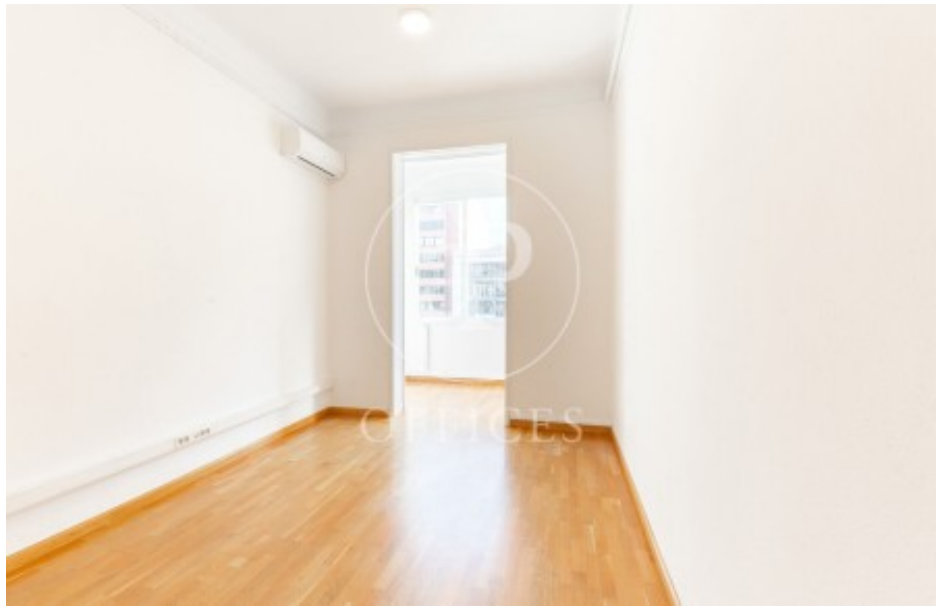

Bureau à louer à Eixample Dreta (Barcelona)

Ref. AOB2604004

Barcelone / Eixample Dreta

- ✓ Concierge
- ✓ CLIM
- ✓ Chauffage
- ✓ Condition: Bonne

1.310 € | 72 m²

Bureau de 72 m2 dans la région de Eixample Dreta, Barcelona .La propriété a un bureau et concierge.