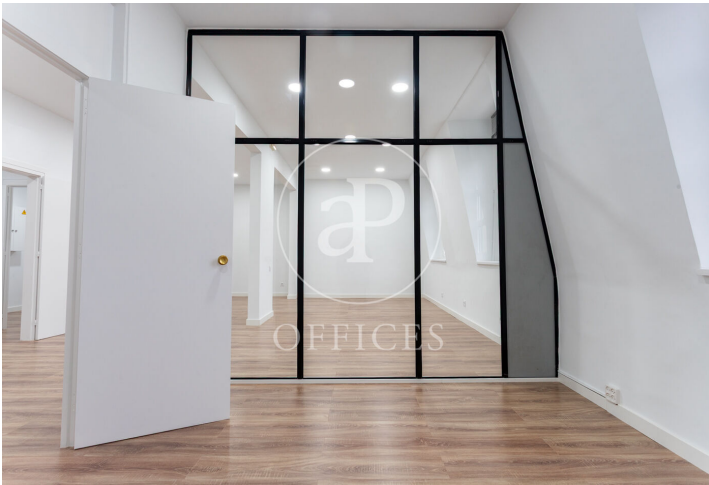

Bureau à louer à Eixample Dreta (Barcelona)

Ref. AOB2511007

Barcelone / Eixample Dreta

- ✓ Concierge
- ✓ CLIM
- ✓ Chauffage
- ✓ Condition: Bonne

1.557 € | 90 m²

Bureau de 90 m2 dans la région de Eixample Dreta, Barcelona .La propriété dispose de 3 bureaux et concierge.