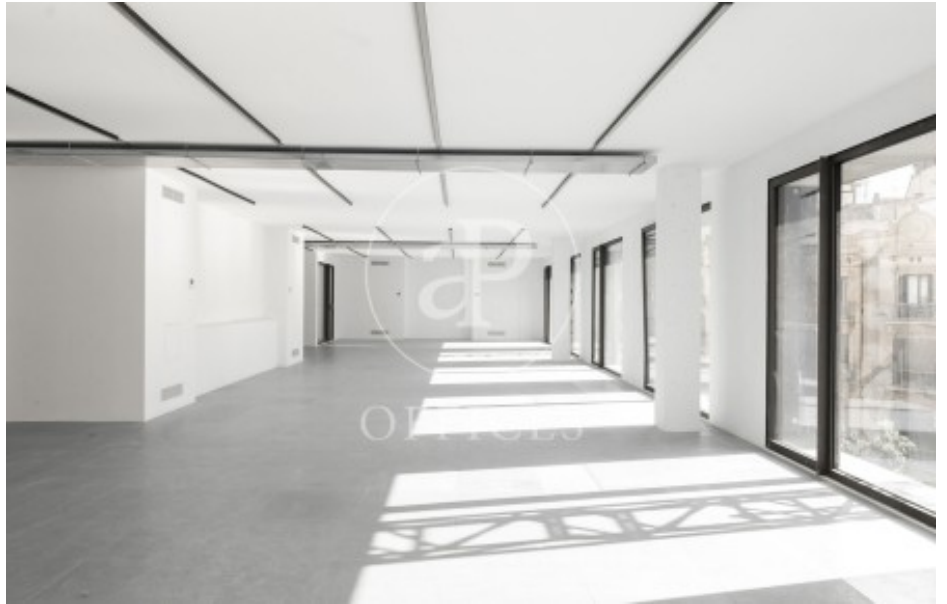

Immeuble de bureaux à louer à Eixample Dreta (Barcelona)

Ref. AOB2408019

Barcelone / Eixample Dreta

- ✓ Surveillance
- ✓ CLIM
- ✓ Chauffage
- ✓ Condition: Bonne

Prix à partir de 9.790 € | Surface 445 m² | 5 Unités

Immeuble de bureaux de 445 m2 dans la région de Eixample Dreta, Barcelona . et chauffage.

Bureaux disponibles dans ce bâtiment

Sol	Surface	Prix	Prix/m²	Disponibilité
1°	445 m ²	9.790 €	22 €/m ²	Immédiat
2°	445 m ²	9.790 €	22 €/m ²	Immédiat
3°	445 m ²	9.790 €	22 €/m ²	Immédiat
4°	445 m ²	9.790 €	22 €/m ²	Immédiat
5°	445 m ²	9.790 €	22 €/m ²	Immédiat