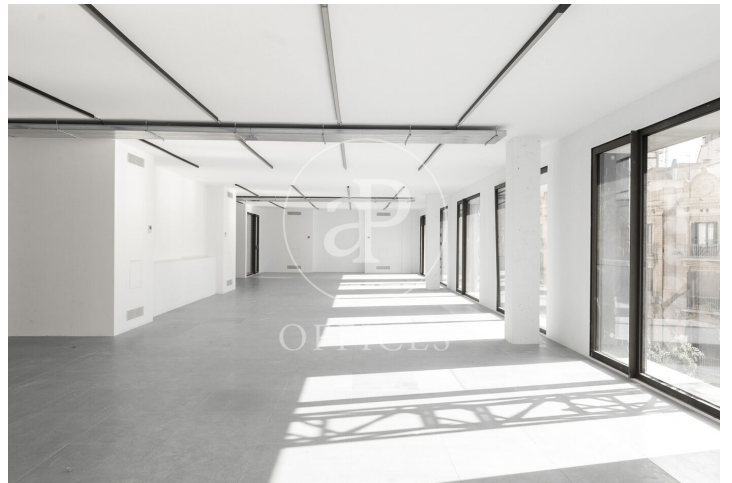

Immeuble de bureaux à louer à Eixample Dreta (Barcelona)

Ref. AOB2408019

Barcelone / Eixample Dreta

- ✓ Surveillance
- ✓ CLIM
- ✓ Chauffage
- ✓ Condition: Bonne

Prix à partir de 9.790 € | Surface 445 m² | 5 Unités

Immeuble de bureaux de 445 m2 dans la région de Eixample Dreta, Barcelona . et chauffage.

Bureaux disponibles dans ce bâtiment

Sol	Surface	Prix	Prix/m²	Disponibilité
1°	445 m ²	9.790 €	22 €/m ²	Immédiat
2°	445 m ²	9.790 €	22 €/m ²	Immédiat
3°	445 m ²	9.790 €	22 €/m ²	Immédiat
4°	445 m ²	9.790 €	22 €/m ²	Immédiat
5°	445 m ²	9.790 €	22 €/m ²	Immédiat