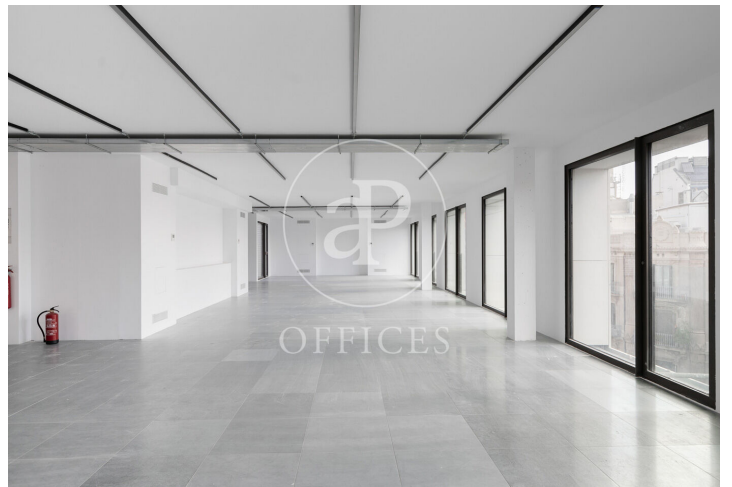

Immeuble de bureaux à louer à Eixample Dreta (Barcelona)

Ref. AOB2408019

Barcelone / Eixample Dreta

- ✓ Surveillance
- ✓ CLIM
- ✓ Chauffage
- ✓ Condition: Bonne

Prix à partir de 9.790 € | Surface 445 m² | 5 Unités

Immeuble de bureaux de 445 m2 dans la région de Eixample Dreta, Barcelona . et chauffage.

Bureaux disponibles dans ce bâtiment

Sol	Surface	Prix	Prix/m²	Disponibilité
1°	445 m ²	9.790 €	22 €/m ²	Immédiat
2°	445 m ²	9.790 €	22 €/m ²	Immédiat
3°	445 m ²	9.790 €	22 €/m ²	Immédiat
4°	445 m ²	9.790 €	22 €/m ²	Immédiat
5°	445 m ²	9.790 €	22 €/m ²	Immédiat