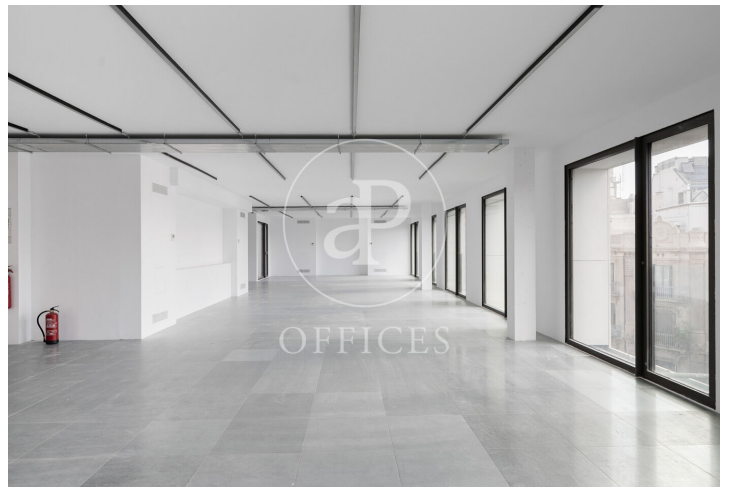

## Immeuble de bureaux à louer à Eixample Dreta (Barcelona )

Ref. AOB2408019

Barcelone / Eixample Dreta

- ✓ Surveillance
- ✓ CLIM
- ✓ Chauffage
- ✓ Condition: Bonne

Prix à partir de 9.790 € | Surface 445 m<sup>2</sup> | 5 Unités

Immeuble de bureaux de 445 m2 dans la région de Eixample Dreta, Barcelona . et chauffage.

Bureaux disponibles dans ce bâtiment

<b>Sol</b>	<b>Surface</b>	<b>Prix</b>	<b>Prix/m<sup>2</sup></b>	<b>Disponibilité</b>
1°	445 m <sup>2</sup>	9.790 €	22 €/m <sup>2</sup>	Immédiat
2°	445 m <sup>2</sup>	9.790 €	22 €/m <sup>2</sup>	Immédiat
3°	445 m <sup>2</sup>	9.790 €	22 €/m <sup>2</sup>	Immédiat
4°	445 m <sup>2</sup>	9.790 €	22 €/m <sup>2</sup>	Immédiat
5°	445 m <sup>2</sup>	9.790 €	22 €/m <sup>2</sup>	Immédiat