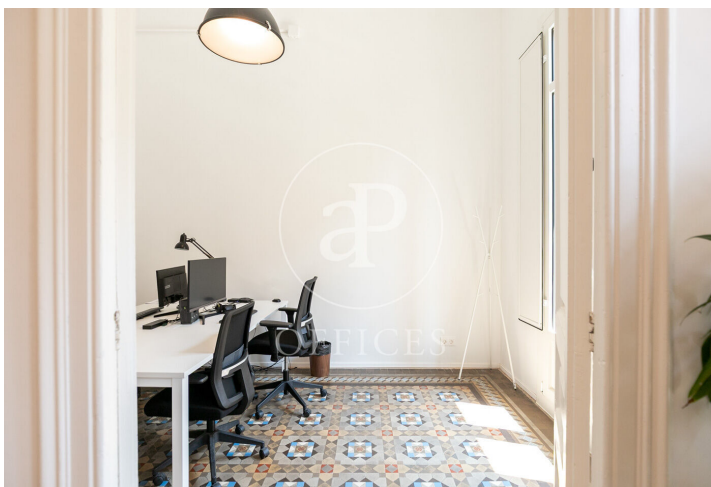

Los datos de cada inmueble no son parte de una oferta o contrato. No debe considerar exactos o factuales las declaraciones hechas por aProperties, verbalmente o por escrito, respecto del inmueble, el estado en que se encuentra o su valor. Las fotografías sólo muestran partes determinadas del inmueble tal y como eran en el momento que se tomaron. Las áreas, dimensiones y las distancias que se proporcionan sólo son aproximadas y deben ser comprobadas por el cliente. Las imágenes generadas por ordenador solo son una indicación de la posible apariencia del inmueble, y pueden cambiar en cualquier momento. La información respecto a un inmueble es susceptible de cambiar en cualquier momento.

Pour plus d'informations ou pour planifier un rendez-vous

Tel: 93 528 89 08

oficinasbcn@aproproperties.es

www.aoficinas.es