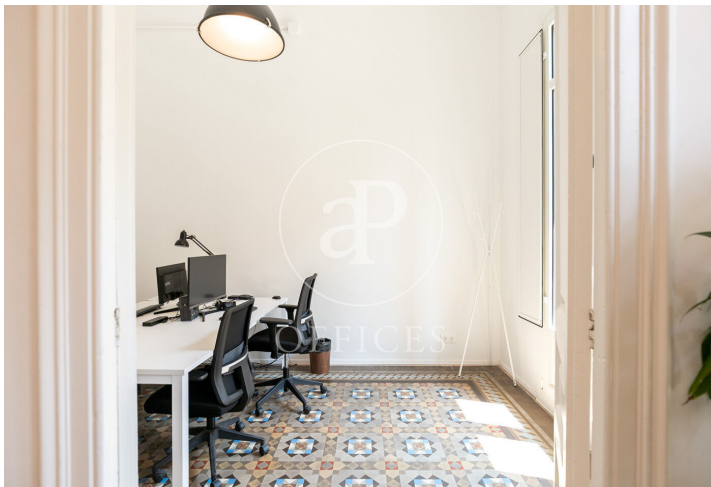

Los datos de cada inmueble no son parte de una oferta o contrato. No debe considerar exactos o factuales las declaraciones hechas por aProperties, verbalmente o por escrito, respecto del inmueble, el estado en que se encuentra o su valor. Las fotografías sólo muestran partes determinadas del inmueble tal y como eran en el momento que se tomaron. Las áreas, dimensiones y las distancias que se proporcionan sólo son aproximadas y deben ser comprobadas por el cliente. Las imágenes generadas por ordenador solo son una indicación de la posible apariencia del inmueble, y pueden cambiar en cualquier momento. La información respecto a un inmueble es susceptible de cambiar en cualquier momento.

Pour plus d'informations ou pour planifier un rendez-vous

Tel: 93 528 89 08

oficinasbcn@aproproperties.es

www.aoficinas.es