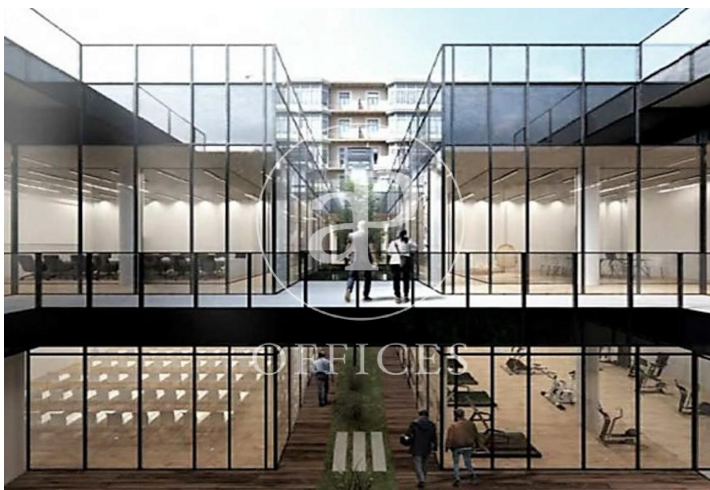

Immeuble de bureaux à louer à Eixample Dreta (Barcelona)

Ref. AOB2110017

Barcelone / Eixample Dreta

- ✓ Concierge
- ✓ CLIM
- ✓ Chauffage
- ✓ Condition: Bonne

Prix à partir de 14.866 € | Surface 707 m² - 1352 m² | 6 Unités

Immeuble de bureaux de 5329 m2 dans la région de Eixample Dreta, Barcelona .La propriété a un bureau et concierge.

Bureaux disponibles dans ce bâtiment

Sol	Surface	Prix	Prix/m ²	IBI	Charges	Disponibilité
3°	707 m ²	14.866 €	21 €/m ²	-	A consultar	Immédiat
2°	707 m ²	14.866 €	21 €/m ²	-	a consultar	Immédiat
1°	707 m ²	14.866 €	21 €/m ²	-	a consultar	Immédiat
Bajo	1.352 m ²	27.058 €	20 €/m ²	-	a consultar	Immédiat
Principal	732 m ²	16.109 €	22 €/m ²	-	a consultar	Immédiat
Subsótano / semisótano	830 m ²	20.750 €	25 €/m ²	A confirmar	a consultar	Immédiat