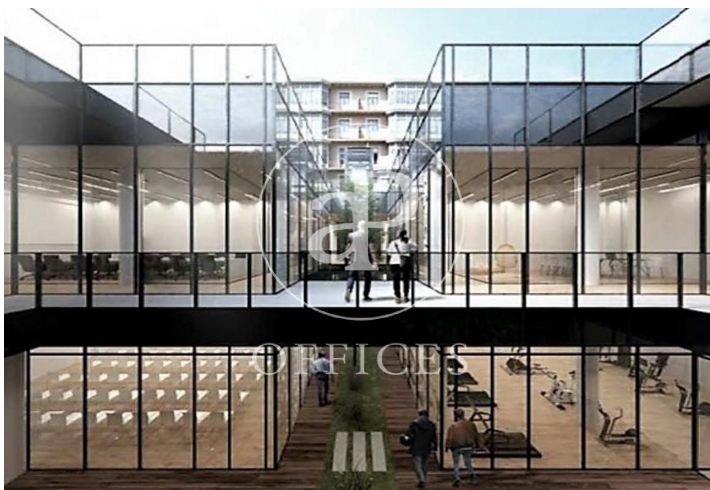

Los datos de cada inmueble no son parte de una oferta o contrato. No debe considerar exactos o factuales las declaraciones hechas por aProperties, verbalmente o por escrito, respecto del inmueble, el estado en que se encuentra o su valor. Las fotografías sólo muestran partes determinadas del inmueble tal y como eran en el momento que se tomaron. Las áreas, dimensiones y las distancias que se proporcionan sólo son aproximadas y deben ser comprobadas por el cliente. Las imágenes generadas por ordenador solo son una indicación de la posible apariencia del inmueble, y pueden cambiar en cualquier momento. La información respecto a un inmueble es susceptible de cambiar en cualquier momento.

Pour plus d'informations ou pour planifier un rendez-vous

Tel: 93 528 89 08

oficinasbcn@aproperties.es

www.aoficinas.es