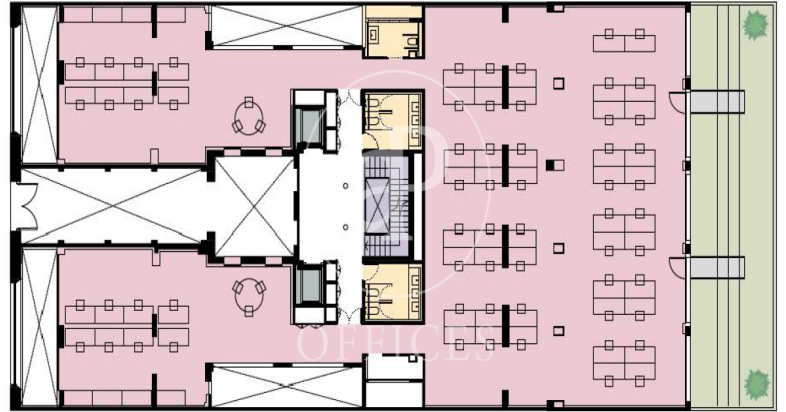

Immeuble de bureaux à louer avec terrasse à Eixample Dreta
(Barcelona)

Ref. AOB2408018

Barcelone / Eixample Dreta

- ✓ Surveillance
- ✓ Concierge
- ✓ CLIM
- ✓ Chauffage
- ✓ Condition: Bonne
- ✓ Terrasse

Prix à partir de 17.094 € | Surface 683 m² - 866 m² | 6 Unités

Immeuble de bureaux de 687 m² avec terrasse dans la région de Eixample Dreta, Barcelona ., chauffage et concierge.

Bureaux disponibles dans ce bâtiment

Sol	Surface	Prix	Prix/m ²	Disponibilité
Principal	866 m ²	21.659 €	25 €/m ²	Immédiat
1°	686 m ²	17.166 €	25 €/m ²	Immédiat
2°	683 m ²	17.778 €	26 €/m ²	Immédiat
3°	683 m ²	17.094 €	25 €/m ²	Immédiat
4°	694 m ²	17.369 €	25 €/m ²	Immédiat
5°	694 m ²	17.369 €	25 €/m ²	Immédiat