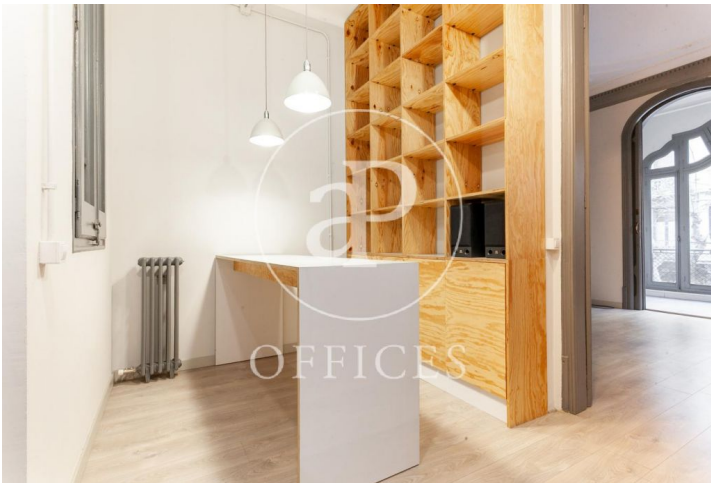

à louer à Eixample Esquerra (Barcelona city)

Ref. AOB1912007

Barcelone / Eixample Esquerra

- ✓ Concierge
- ✓ CLIM
- ✓ Chauffage
- ✓ Condition: Bonne

1.600 € | 110 m²

dans la région de Eixample Esquerra, Barcelona city. , 1 salle de bains, place de parking et concierge.