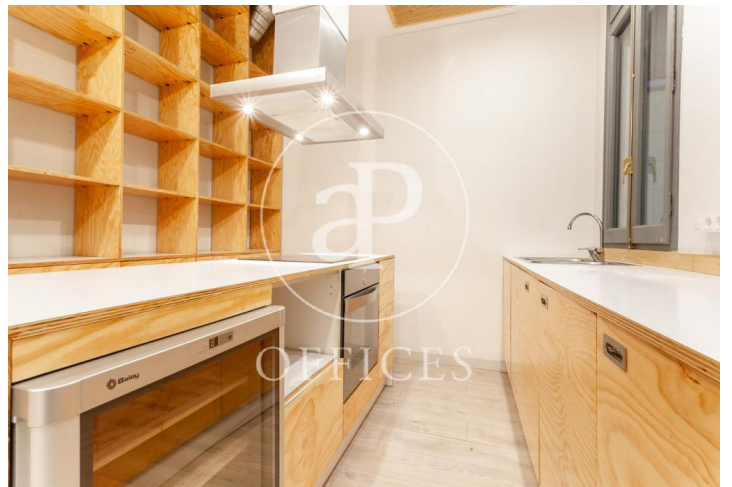

à louer à Eixample Esquerra (Barcelona city)

Ref. AOB1912007

Barcelone / Eixample Esquerra

- ✓ Concierge
- ✓ CLIM
- ✓ Chauffage
- ✓ Condition: Bonne

1.600 € | 110 m²

dans la région de Eixample Esquerra, Barcelona city. , 1 salle de bains, place de parking et concierge.