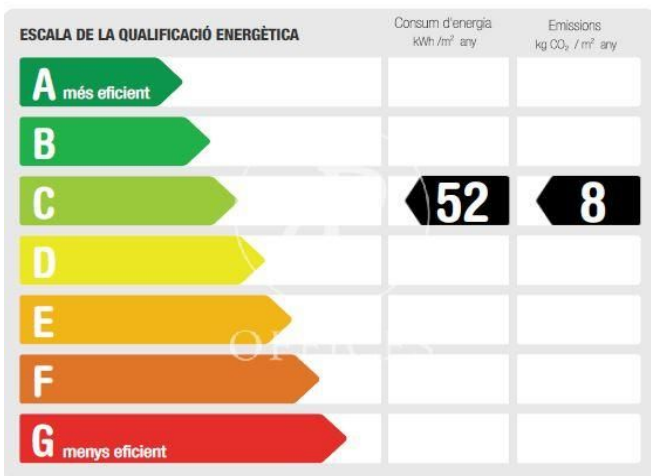

à louer à Eixample Esquerra (Barcelona city)

Ref. AOB2007009

Barcelone / Eixample Esquerra

- ✓ Surveillance
- ✓ Concierge
- ✓ CLIM
- ✓ Chauffage
- ✓ Parking
- ✓ Condition: Bonne

2.500 € | 260 m² + 14 m² terrasse

de 260 m2 avec terrasse de 14m2 dans la région de Eixample Esquerra, Barcelona city. , place de parking, chauffage et concierge.

Los datos de cada inmueble no son parte de una oferta o contrato. No debe considerar exactos o factuales las declaraciones hechas por aProperties, verbalmente o por escrito, respecto del inmueble, el estado en que se encuentra o su valor. Las fotografías sólo muestran partes determinadas del inmueble tal y como eran en el momento que se tomaron. Las áreas, dimensiones y las distancias que se proporcionan sólo son aproximadas y deben ser comprobadas por el cliente. Las imágenes generadas por ordenador solo son una indicación de la posible apariencia del inmueble, y pueden cambiar en cualquier momento. La información respecto a un inmueble es susceptible de cambiar en cualquier momento.