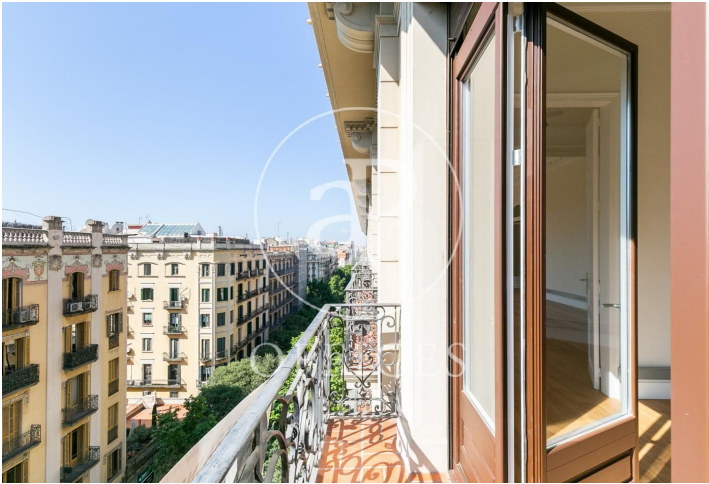

Bureau à louer avec terrasse à Eixample Esquerra (Barcelona city)

Ref. AOB2101014

Barcelone / Eixample Esquerra

- ✓ Concierge
- ✓ CLIM
- ✓ Chauffage
- ✓ Condition: Très bonne
- ✓ Terrasse

6.000 € | 250 m²

Bureau de 250 m2 avec terrasse dans la région de Eixample Esquerra, Barcelona city. La propriété dispose de 5 bureaux et concierge.

Los datos de cada inmueble no son parte de una oferta o contrato. No debe considerar exactos o factuales las declaraciones hechas por aProperties, verbalmente o por escrito, respecto del inmueble, el estado en que se encuentra o su valor. Las fotografías sólo muestran partes determinadas del inmueble tal y como eran en el momento que se tomaron. Las áreas, dimensiones y las distancias que se proporcionan sólo son aproximadas y deben ser comprobadas por el cliente. Las imágenes generadas por ordenador solo son una indicación de la posible apariencia del inmueble, y pueden cambiar en cualquier momento. La información respecto a un inmueble es susceptible de cambiar en cualquier momento.