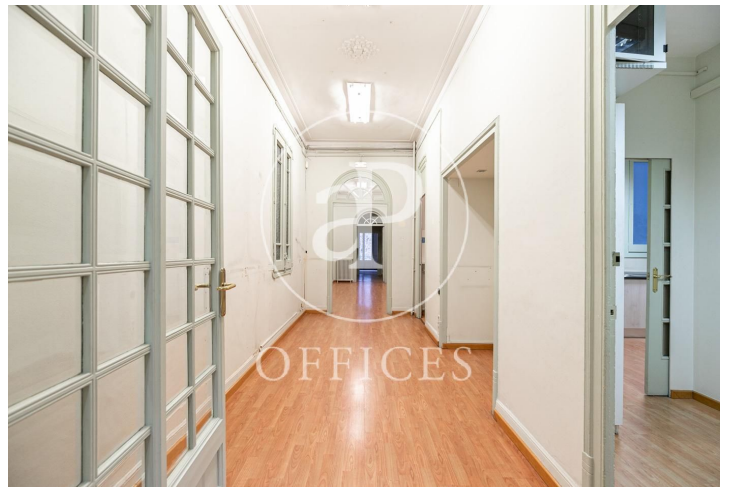

## Bureau à louer avec terrasse à Eixample Esquerra (Barcelona )

Ref. AOB2102021

Barcelone / Eixample Esquerra

- ✓ Concierge
- ✓ CLIM
- ✓ Chauffage
- ✓ Condition: Bonne
- ✓ Terrasse

3.200 € | 250 m<sup>2</sup> + 50 m<sup>2</sup> terrasse

Bureau de 250 m2 avec terrasse de 50m2 dans la région de Eixample Esquerra, Barcelona .La propriété dispose de 8 bureaux et concierge.

Los datos de cada inmueble no son parte de una oferta o contrato. No debe considerar exactos o factuales las declaraciones hechas por aProperties, verbalmente o por escrito, respecto del inmueble, el estado en que se encuentra o su valor. Las fotografías sólo muestran partes determinadas del inmueble tal y como eran en el momento que se tomaron. Las áreas, dimensiones y las distancias que se proporcionan sólo son aproximadas y deben ser comprobadas por el cliente. Las imágenes generadas por ordenador solo son una indicación de la posible apariencia del inmueble, y pueden cambiar en cualquier momento. La información respecto a un inmueble es susceptible de cambiar en cualquier momento.