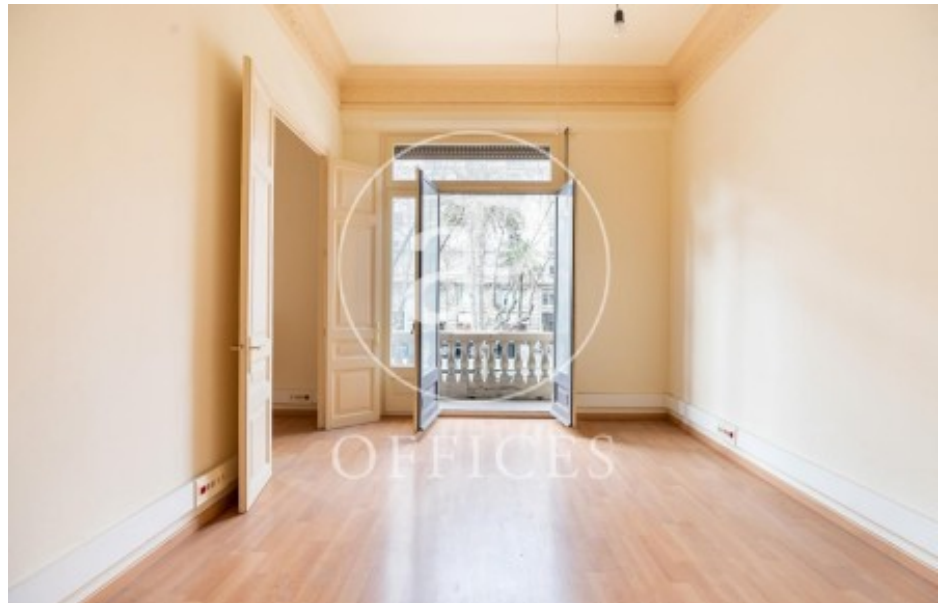

## Bureau à louer à Eixample Esquerra (Barcelona )

Ref. AOB2102029

Barcelone / Eixample Esquerra

- ✓ Concierge
- ✓ CLIM
- ✓ Chauffage
- ✓ Condition: Bonne

6.000 € | 240 m²

Bureau de 240 m2 dans la région de Eixample Esquerra, Barcelona .La propriété dispose de 6 bureaux et concierge.