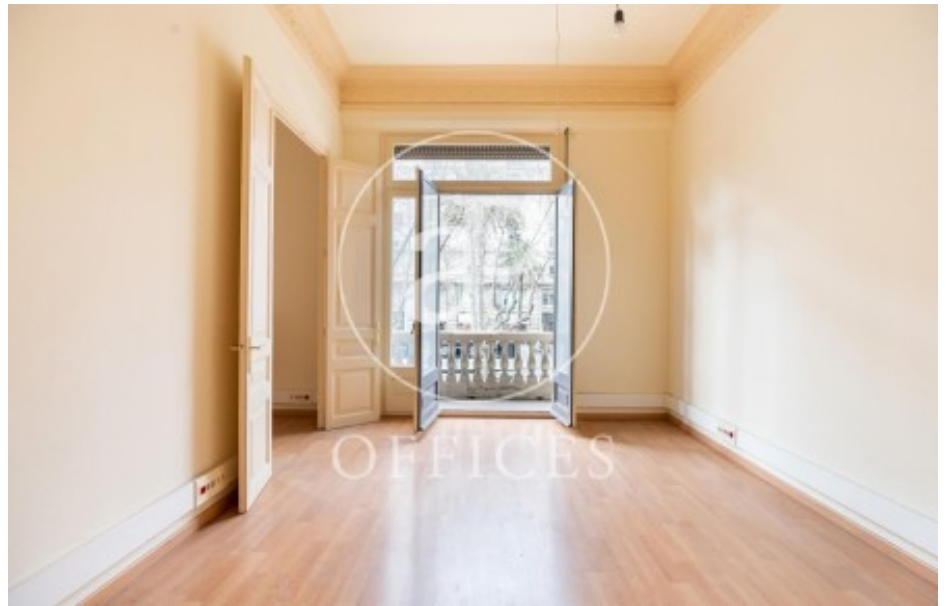

Bureau à louer à Eixample Esquerra (Barcelona)

Ref. AOB2102029

Barcelone / Eixample Esquerra

- ✓ Concierge
- ✓ CLIM
- ✓ Chauffage
- ✓ Condition: Bonne

6.000 € | 240 m²

Bureau de 240 m2 dans la région de Eixample Esquerra, Barcelona .La propriété dispose de 6 bureaux et concierge.